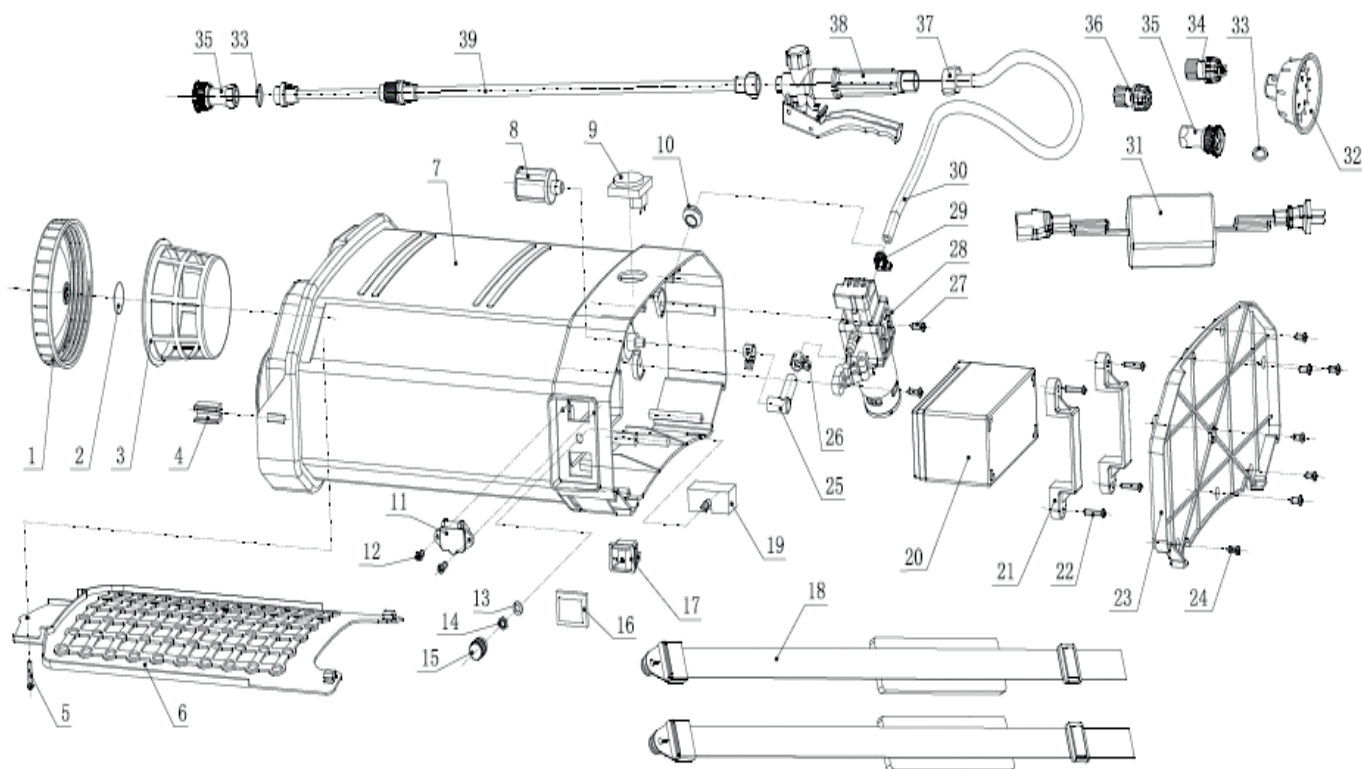

PT-16LI

РАСПЫЛИТЕЛЬ РАНЦЕВЫЙ

АРТИКУЛ: 755 30 2520

EAN8 - 20081621

РЕЛИЗ: 01.2018

ДЕТАЛИРОВКА ИЗДЕЛИЯ

PATRIOT

РИСУНОК А

АРТИКУЛ: 755 30 2510

#	АРТИКУЛ	ОПИСАНИЕ	КОЛ-ВО
1	013010521	Крышка бака	1
2	013010522	Пробка крышки	1
3	013010523	Фильтр	1
4	013010524	Седло	1
5	013010525	Винт ST 6.3x15	1
6	013010526	Накладка	1
7	013010527	Бак	1
8	013010528	Малый фильтр	1
9	013010529	Датчик	1
10	013010530	Резиновая шайба	1
11	013010531	Розетка зарядки	1
12	013010532	Винт ST 4.2x13	2
13	013010533	Шайба	1
14	013010534	Гайка M7	1
15	013010535	Переключатель скорости	1
16	013010536	Защитный колпачок	1
17	013010537	Выключатель	1
18	013010538	Ремень плечевой	2
19	013010539	Блок регулятора скорости	1
20	020090097	Аккумуляторная батарея (Литий-ионный)	1
21	013010540	Рамка батареи	2

#	АРТИКУЛ	ОПИСАНИЕ	КОЛ-ВО
22	013010541	Винт ST 3.5x25	4
23	013010542	Нижняя крышка бака	1
24	013010532	Винт ST 4.2x13	7
25	013010543	Выходной разъем	1
26	013010544	Хомут Ф12	2
27	013010545	Винт ST 4.2x16	2
28	013010546	Помпа в сборе	1
29	013010547	Клипса выходного шланга	1
30	013010548	Выходной шланг	1
31	013010549	Зарядное устройство	1
32	013010550	Насадка пять отверстий	1
33	013010551	Уплотнительное кольцо Ф17хФ12х2	4
34	013010552	Насадка веерная	1
35	013010553	Насадка четыре отверстия	1
36	013010554	Насадка одно отверстие	1
37	013010555	Соединитель	1
38	013010556	Рукоятка распылителя	1
39	013010557	Шланга опрыскивателя	1
30, 37	013010558	Шланг опрыскивателя в сборе с соединителем	1