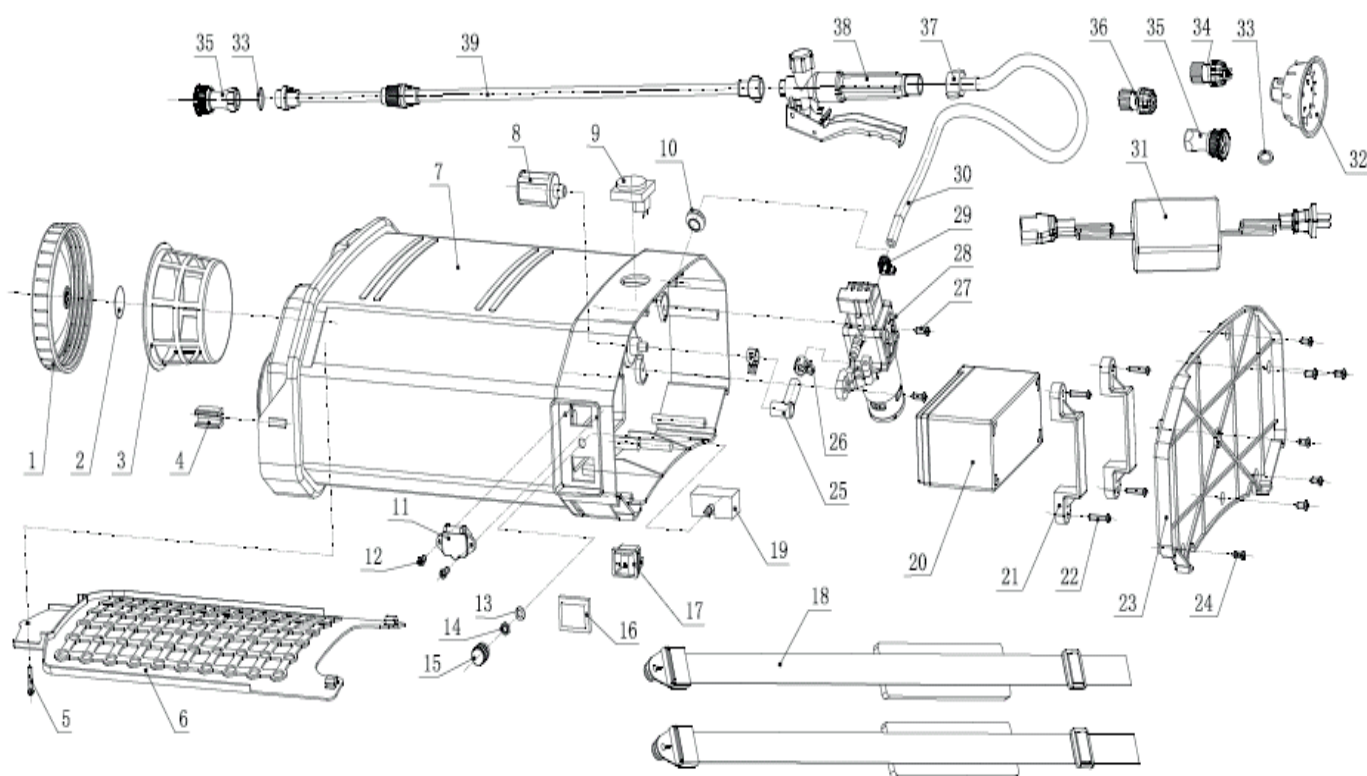

PT-16AC

РАСПЫЛИТЕЛЬ РАНЦЕВЫЙ

АРТИКУЛ: 755 30 2510

EAN8 - 20081614

РЕЛИЗ: 01.2018

ДЕТАЛИРОВКА ИЗДЕЛИЯ

PATRIOT

РИСУНОК А
Артикул: 755 30 2510

#	Артикул	Описание	Кол-во
1	013010521	Крышка бака	1
2	013010522	Пробка крышки	1
3	013010523	Фильтр	1
4	013010524	Седло	1
5	013010525	Винт ST 6.3x15	1
6	013010526	Накладка	1
7	013010527	Бак	1
8	013010528	Малый фильтр	1
9	013010529	Датчик	1
10	013010530	Резиновая шайба	1
11	013010531	Розетка зарядки	1
12	013010532	Винт ST 4.2x13	2
13	013010533	Шайба	1
14	013010534	Гайка M7	1
15	013010535	Переключатель скорости (1
16	013010536	Защитный колпачок	1
17	013010537	Выключатель	1
18	013010538	Ремень плечевой	2
19	013010539	Блок регулятора скорости	1
20	020090096	Аккумуляторная батарея (Свинцово-Кислотный)	1
21	013010540	Рамка батареи	2
22	013010541	Винт ST 3.5x25	4

#	АРТИКУЛ	ОПИСАНИЕ	КОЛ-ВО
23	013010542	Нижняя крышка бака	1
24	013010532	Винт ST 4.2x13	7
25	013010543	Выходной разъем	1
26	013010544	Хомут Ф12	2
27	013010545	Винт ST 4.2x16	2
28	013010546	Помпа в сборе	1
29	013010547	Клипса выходного шланга	1
30	013010548	Выходной шланг	1
31	013010549	Зарядное устройство	1
32	013010550	Насадка пять отверстий	1
33	013010551	Уплотнительное кольцо Ф17хФ12х2	4
34	013010552	Насадка веерная	1
35	013010553	Насадка четыре отверстия	1
36	013010554	Насадка одно отверстие	1
37	013010555	Соединитель	1
38	013010556	Рукоятка распылителя	1
39	013010557	Штанга опрыскивателя	1
30, 37	013010558	Шланг опрыскивателя в сборе с соединителем	1