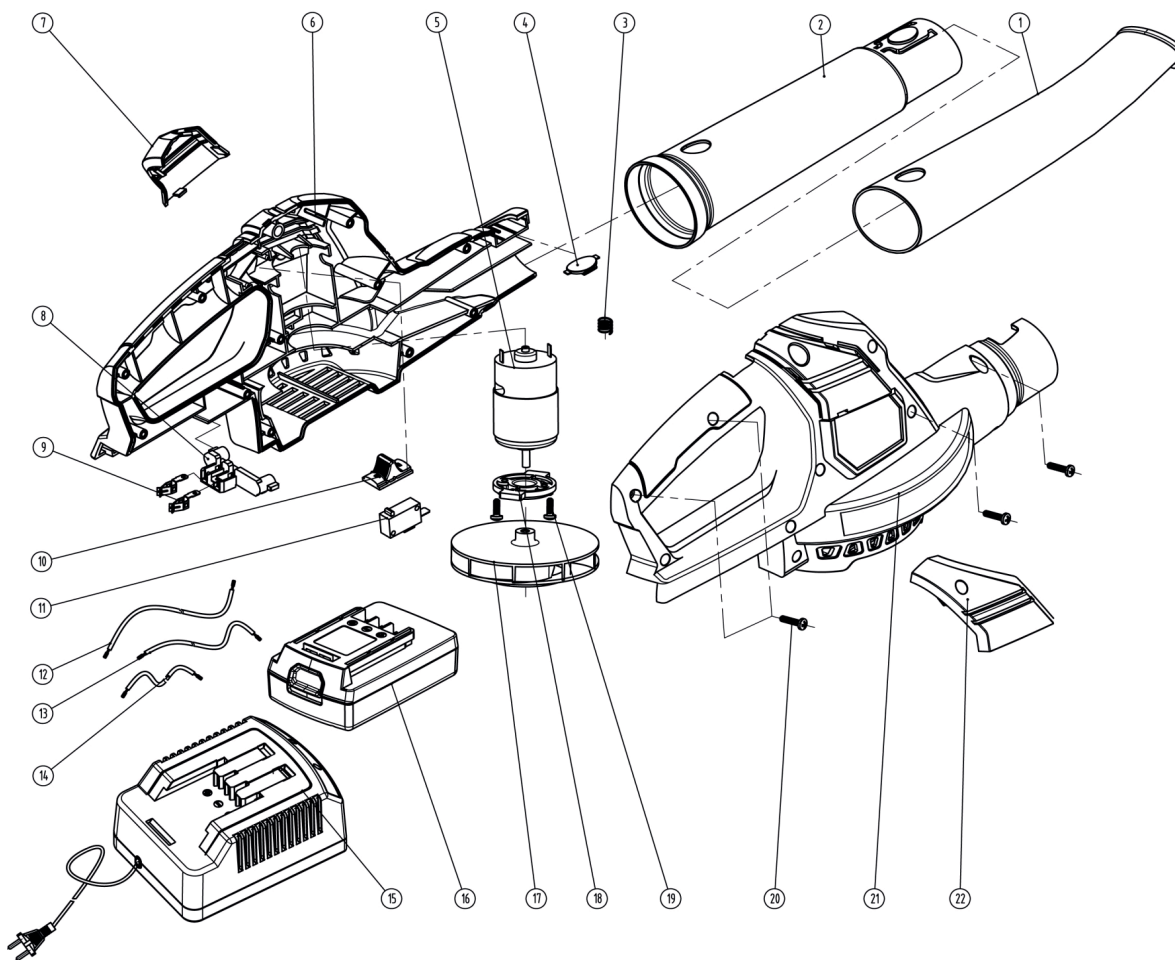

PT BV A22Li

ВОЗДУХОДУВ АККУМУЛЯТОРНЫЙ САДОВЫЙ

АРТИКУЛ: 755 30 2460

EAN8-20010416

РЕЛИЗ: 12.2015

ДЕТАЛИРОВКА ИЗДЕЛИЯ

PATRIOT

#	АРТИКУЛ	ОПИСАНИЕ	КОЛ-ВО
1	014030001	Нижняя труба	1
2	014030002	Средняя часть трубы	1
3	014030040	Пружина	1
4	014030041	Кнопка	1
5	014030003	Двигатель/Электромотор	1
6	014030004	Левая часть корпуса	1
7	014030042	Крышка левой части корпуса	1
8	014030043	Клеммное соединение в сборе	1
9	014030044	Клеммное соединение в сборе	1
10	014030045	Кнопка переключения	1
11	014030005	Микровыключатель (2х конт.)	1
12	014030046	Соединительный провод А	1
13	014030047	Соединительный провод В	1
14	014030048	Соединительный провод С	1
15	014030006	Зарядное устройство 18 вольт	1
16	014030007	Аккумуляторная батарея	1
17	014030008	Крыльчатка ротора	1
18	014030049	Крышка электромотора	1
19	014030050	Винт	2
20	014030051	Винт	11
21	014030009	Правая часть корпуса	1
22	014030052	Крышка правой части корпуса	1