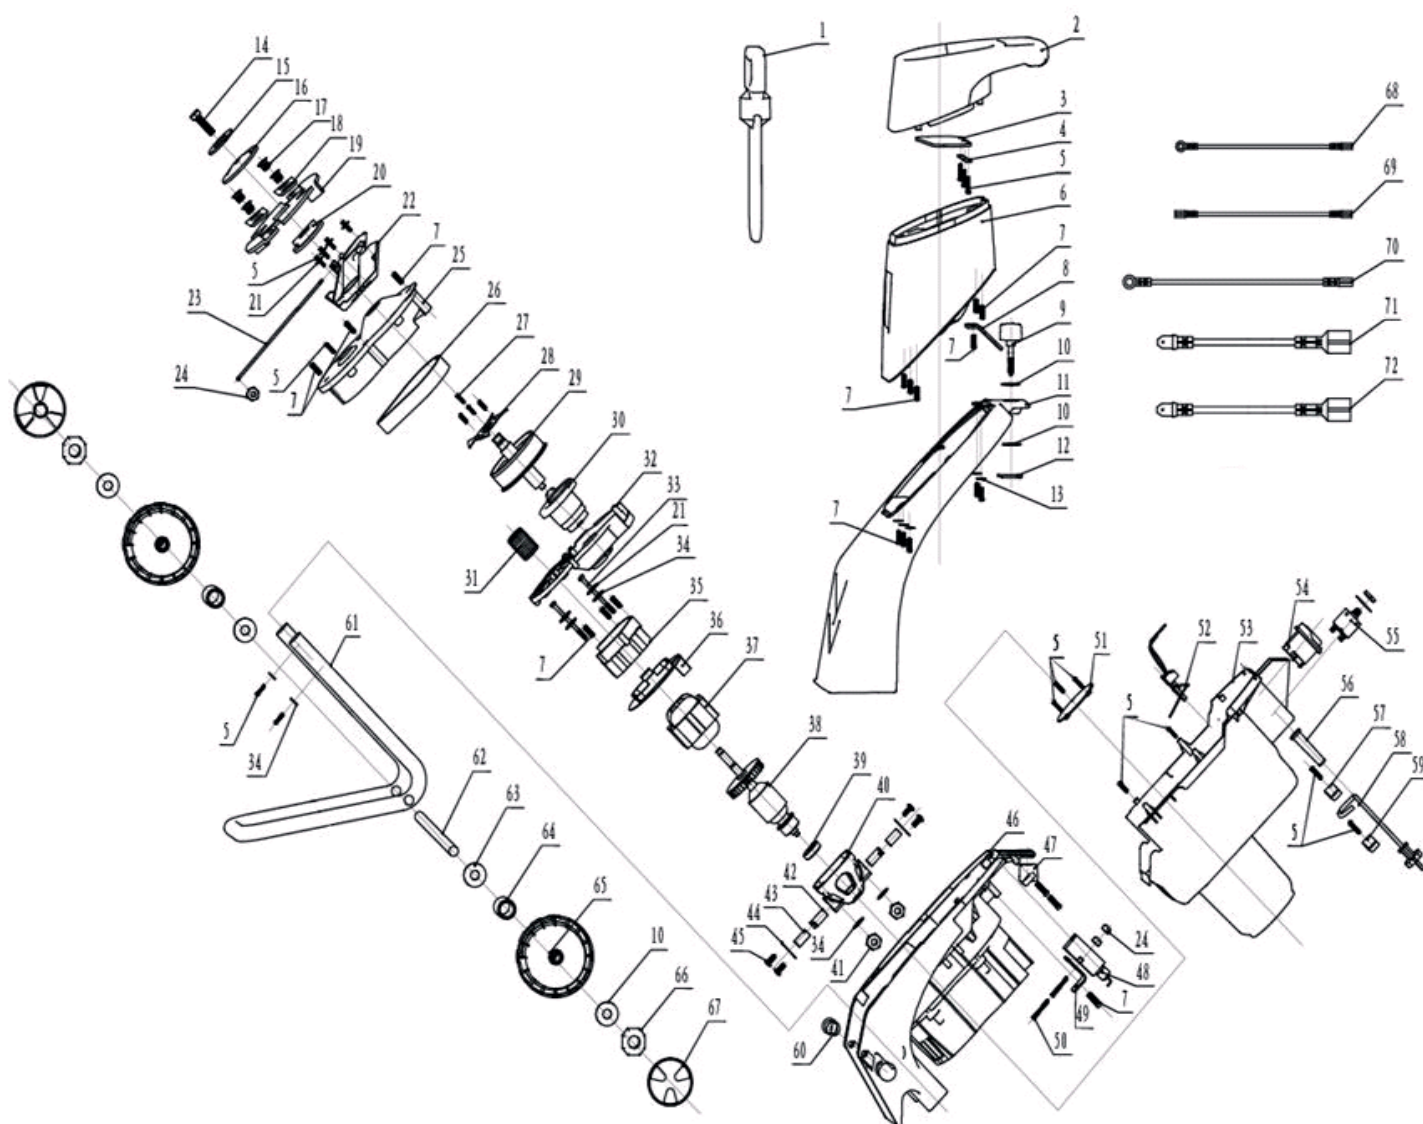

PT SE24

ИЗМЕЛЬЧИТЕЛЬ ЭЛЕКТРИЧЕСКИЙ

АРТИКУЛ: 732 30 4620

EAN8-20001582

РЕЛИЗ: 12.2015

ДЕТАЛИРОВКА ИЗДЕЛИЯ

PATRIOT

#	АРТИКУЛ	ОПИСАНИЕ	КОЛ-ВО
1	011030026	Лопатка для прочистки пластиковая	1
2	011030027	Загрузочная воронка	1
3	011030040	Пластина	1
4	011030041	Прокладка	1
5	011030042	Саморез	32
6	011030036	Верхняя часть корпуса	1
7	011030043	Саморез	27
8	011030044	Регулировочный болт	1
9	011030001	Ручка-барашек крепления корпуса	1
10	011030002	Шайба	4
11	011030034	Нижняя часть корпуса	1
12	011030045	Шплинт	1
13	011030046	Болт	1
14	011030047	Винт	1
15	011030048	Шайба зубчатая	1
16	011030049	Пресс-блок	1
17	011030003	Болт крепления ножа	4
18	011030004	Нож	2
19	011030005	Режущая головка	1