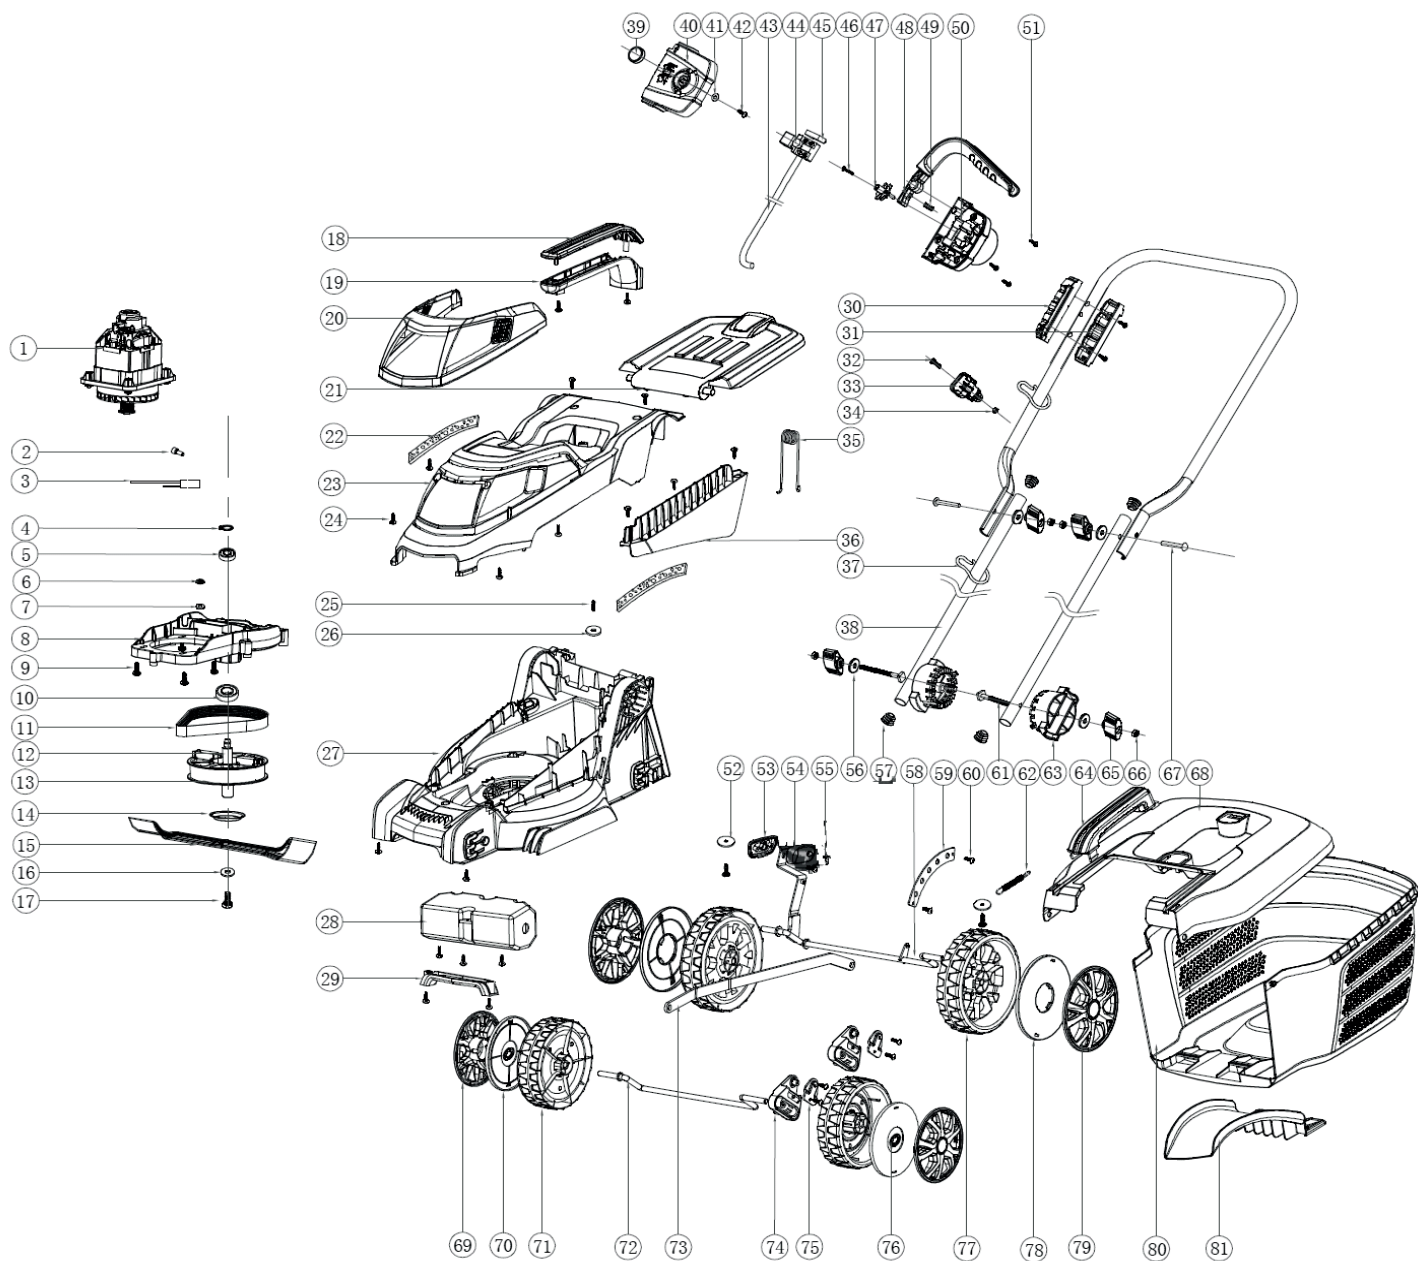

PT 1433E

ГАЗОНОКОСИЛКА ЭЛЕКТРИЧЕСКАЯ

АРТИКУЛ: 512 30 9216

EAN8-20067816

РЕЛИЗ: 02.2017

ДЕТАЛИРОВКА ИЗДЕЛИЯ

PATRIOT

РИСУНОК 1
АРТИКУЛ: 512 30 9216

ТАБЛИЦА К РИСУНКУ 1

АРТИКУЛ: 512 30 9216

#	АРТИКУЛ	ОПИСАНИЕ	КОЛ-ВО
51	005530284	Саморез ST4X16	5
39-51	005530458	Выключатель в сборе с корпусом	1
52	005530285	Шайба ф28Xф5X2	2
53	005530286	Крышка рукоятки регулировки высоты	1
54	005530287	Рукоятки изменения высоты	1
55	005530288	Саморез ST3X8	2
56	005530289	Шайба ф15Xф6	4
57	005530290	Заглушка трубки поручня рукоятки управления	4
58	005530291	Колесная ось с регулировкой уровня задняя	1
59	005530292	Пластина положения рычага регулировки уровня	1
60	005530293	Винт ST4X8	2
61	005530294	Болт нижнего поручня М6х66	2
62	005530295	Пружина 1.8X70-19	1
63	005530296	Опора рукоятки поворотная	2
64	005530297	Рукоятка травосборника	1
65	005530298	Зажимная рукоятка	4
66	005530299	Гайка М6	4
67	005530300	Болт М6х40	2
68	005530301	Крышка травосборника	1
69	005530302	Колпак переднего колеса (140)	2
70	005530303	Вставка переднего колеса (140)	2
71	005530304	Колесо переднее (140)	2
72	005530305	Колесная ось передняя ф8х306,8	1
73	005530306	Штанга соединительная боковая 445X34.8X4	1
74	005530307	Блок треугольный	2
75	005530308	Шайба треугольного блока 19х11х2	2
76	005530309	Стопорная шайба ф8х0,3	4
77	005530310	Колесо заднее (160)	2
78	005530311	Вставка заднего колеса (160)	2
79	005530312	Колпак заднего колеса (160)	2
80	005530313	Корпус травосборника	1
81	005530314	Направляющая панель	1
56,61,63,65,66	005530460	Зажимная ручка нижняя в комплекте с поворотным мех-мом	2
56,65,66,67	005530461	Зажимная ручка крепления поручня верхняя в комплекте	2
69-71	005530462	Колесо переднее (140) в сборе	2
77-79	005530463	Колесо заднее (160) в сборе	2
64,68,80	005530464	Травосборник -комплект	1