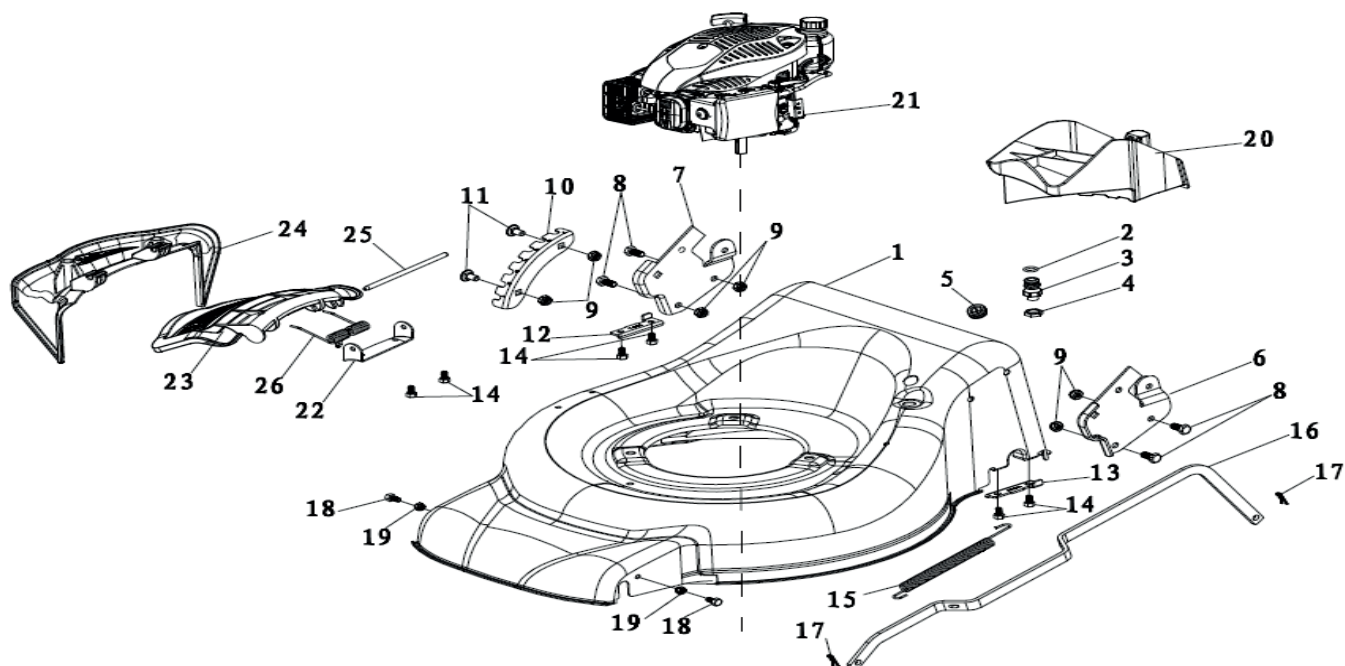

РИСУНОК В

АРТИКУЛ: 512 10 9014

#	АРТИКУЛ	ОПИСАНИЕ	КОЛ-ВО
B1	70740651000	Основной корпус	1
B2	60370020000	Кольцо 11.2X 2.65	1
B3	20460010000	Штуцер	1
B4	60160010000	Гайка M12X1.25	1
B5	20590020000	Пробка	1
B6	70070290000	Кронштейн левой ручки	1
B7	70070300000	Кронштейн правой ручки	1
B8	60060930000	Болт M8X14	4
B9	60150020000	Гайка M8	6
B10	70250110000	Механизм регулировки высоты	1
B11	60040020000	Болт M8X15/8.8	2
B12	70290050000	Кронштейн заднего правого привода	1
B13	70290070000	Кронштейн заднего левого привода	1
B14	60170400000	Винт M6X10/8.8	6
B15	60410080000	Пружина	1
B16	70180270000	Рычаг регулировки высоты	1
B17	60300030000	Штырь 1.5X25	2
B18	60060660000	Болт M6X12	2
B19	60150080000	Контргайка M6/8.8	2
B20	20160120000	Механизм мульчирования	1
B21	19960110000	Двигатель в сборе	1
B22	70060060000	Кронштейн	1
B23	20120080000	Крышка мульчирования	1
B24	20110100000	Крышка боковая	1
B25	70030060000	Ось панели мульчирования	1
B26	60390070000	Пружина	1