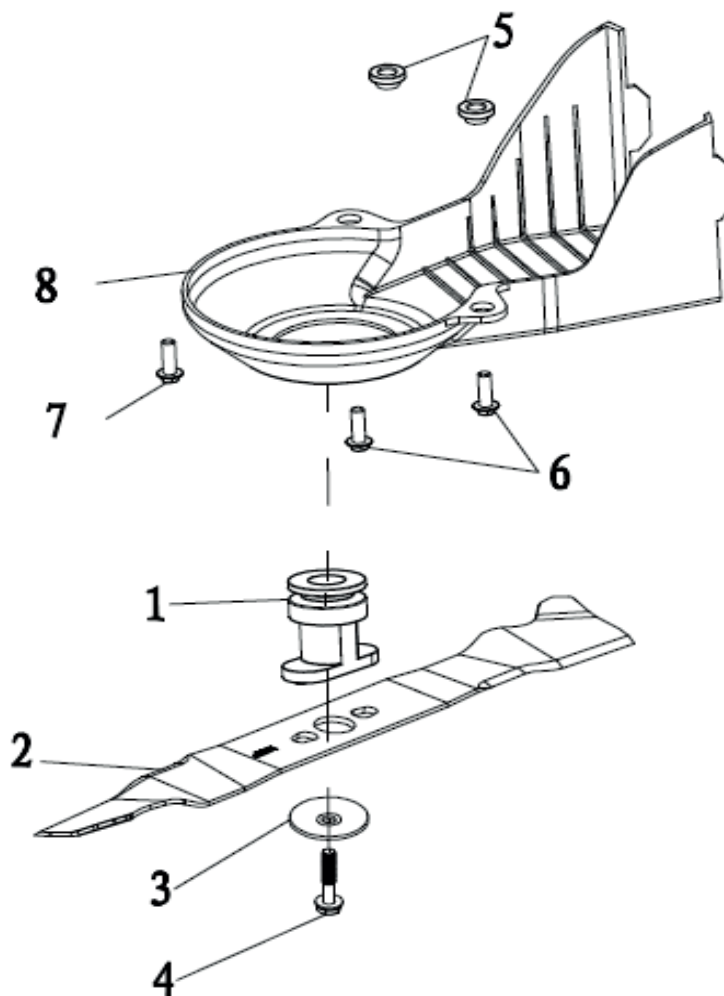

РИСУНОК D

АРТИКУЛ: 512 10 9014

#	АРТИКУЛ	ОПИСАНИЕ	КОЛ-ВО
D1	70850541000	Задний привод/Колесная ось	1
	20270010000	Рычаг регулировки высоты	1
D2	005510154	Редуктор/Привод хода в сборе	1
D3	005510155	Втулка	2
D4	005510156	Подшипник 6001RS	2
D5	60200090000	Прокладка Ф13хФ39.3х1	2
D6	005510157	Внутренняя крышка ступицы заднего колеса	2
D7	60240060000	Шайба пружинная Ф12	6
D8	21070040000	Шайба	4
D9	005510158	Пружина вкл. привода редуктора	1
D10	005510159	Привод колеса L (левый)	1
D11	005510160	Привод колеса R (правый)	1
D12	60290060000	Шпилька	6
D13	005510161	Колесо в сборе	2
D14	60010110000	Подшипник	4
D15	60150090000	Контргайка М8	2
D16	005510162	Колпак заднего колеса	2
D17	005510163	Ремень привода Li=660	1

РИСУНОК Е
АРТИКУЛ: 512 10 9014

#	АРТИКУЛ	ОПИСАНИЕ	КОЛ-ВО
E1	005510164	Рама травосборника	1
E2	005510165	Верхняя часть травосборника	1
E3	005510166	Панель фильтрующая	1
E4	005510167	Травосборник (ткань)	1
E5	005510168	Разгрузочная крышка травосборника	1
E6	70030050000	Ось разгрузочной крышки травосборника	1
E7	60380240000	Пружина	1
E8	60220010000	Шайба Ø6	2
E9	20750070000	Элемент травосборника	1
E10	60300030000	Шпилька 1.5X25	2

РИСУНОК F
АРТИКУЛ: 512 10 9014

#	АРТИКУЛ	ОПИСАНИЕ	КОЛ-ВО
F1	005510169	Соединительный адаптер ножа	1
F2	005510170	Нож	1
F3	60200240000	Шайба ножа	1
F4	005510171	Болт ножа	1
F5	70150240000	Втулка	2
F6	60060180000	Болт М8х30	2
F7	60060390000	Болт М8х25	1
F8	005510172	Кожух ремня	1