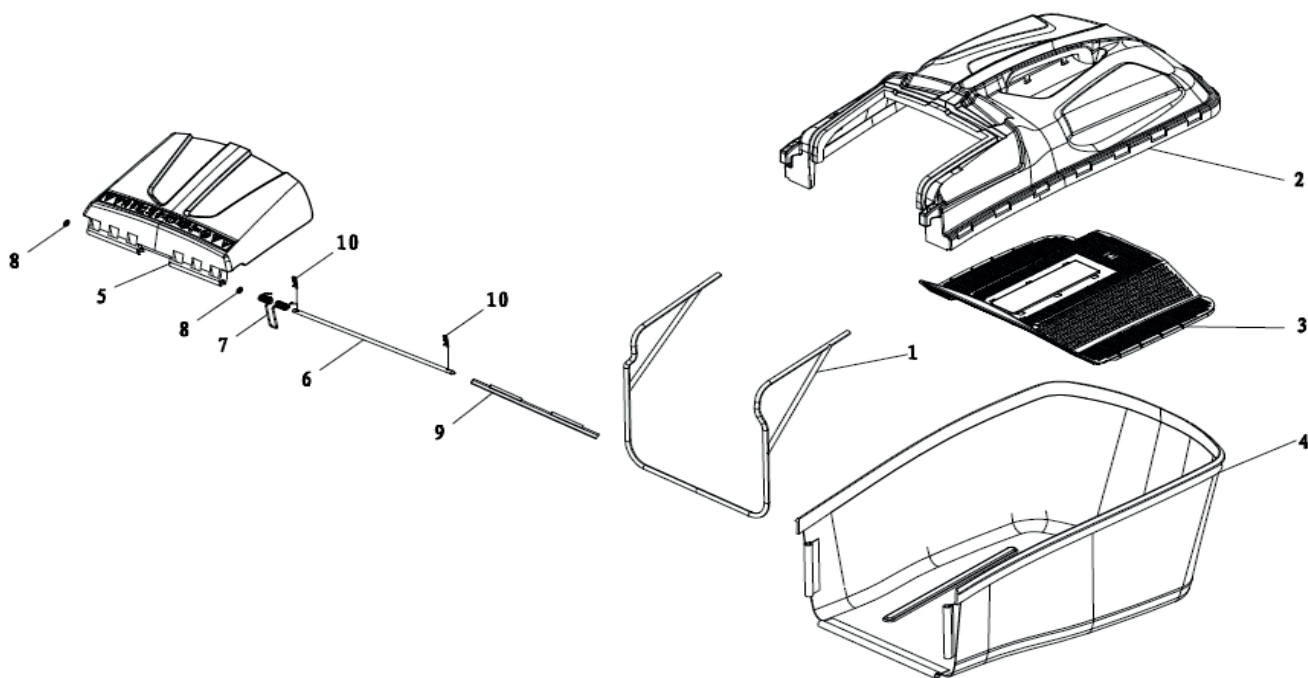

РИСУНОК С
АРТИКУЛ: 512 10 9014

#	АРТИКУЛ	ОПИСАНИЕ	КОЛ-ВО
C1	70840170000	Передний привод/Колесная ось в сборе	1
C2	005510149	Колесо в сборе переднее	2
C3	005510150	Подшипник колеса	4
C4	005510151	Гайка колеса М8	2
C5	005510152	Колпак переднего колеса	2
C6	005510153	Внутренняя крышка ступицы переднего колеса	2

РИСУНОК D

АРТИКУЛ: 512 10 9014

#	АРТИКУЛ	ОПИСАНИЕ	КОЛ-ВО
D1	70850541000	Задний привод/Колесная ось	1
	20270010000	Рычаг регулировки высоты	1
D2	005510154	Редуктор/Привод хода в сборе	1
D3	005510155	Втулка	2
D4	005510156	Подшипник 6001RS	2
D5	60200090000	Прокладка Ф13хФ39.3х1	2
D6	005510157	Внутренняя крышка ступицы заднего колеса	2
D7	60240060000	Шайба пружинная Ф12	6
D8	21070040000	Шайба	4
D9	005510158	Пружина вкл. привода редуктора	1
D10	005510159	Привод колеса L (левый)	1
D11	005510160	Привод колеса R (правый)	1
D12	60290060000	Шпилька	6
D13	005510161	Колесо в сборе	2
D14	60010110000	Подшипник	4
D15	60150090000	Контргайка М8	2
D16	005510162	Колпак заднего колеса	2
D17	005510163	Ремень привода Li=660	1

РИСУНОК Е
АРТИКУЛ: 512 10 9014

#	АРТИКУЛ	ОПИСАНИЕ	КОЛ-ВО
E1	005510164	Рама травосборника	1
E2	005510165	Верхняя часть травосборника	1
E3	005510166	Панель фильтрующая	1
E4	005510167	Травосборник (ткань)	1
E5	005510168	Разгрузочная крышка травосборника	1
E6	70030050000	Ось разгрузочной крышки травосборника	1
E7	60380240000	Пружина	1
E8	60220010000	Шайба Ø6	2
E9	20750070000	Элемент травосборника	1
E10	60300030000	Шпилька 1.5X25	2