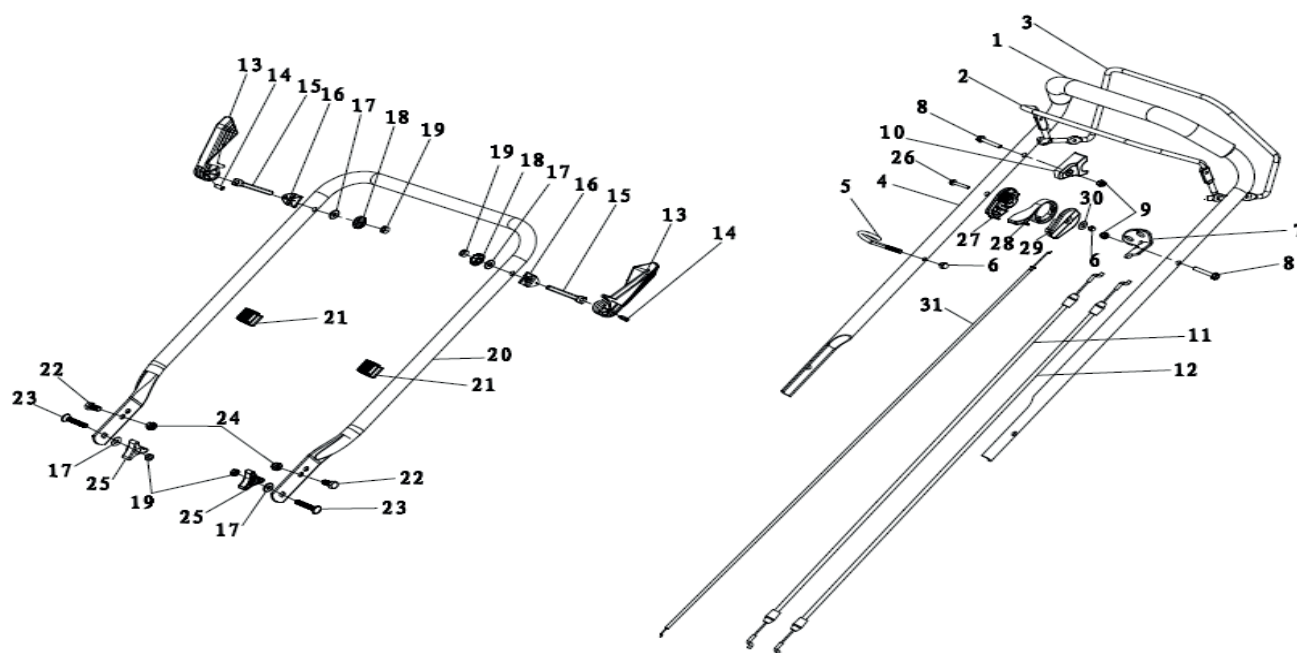

PT 47 LS

ГАЗОНОКОСИЛКА БЕНЗИНОВАЯ

АРТИКУЛ: 512 10 9014

EAN8-20011819

РЕЛИЗ: 12.2015

ДЕТАЛИРОВКА ИЗДЕЛИЯ

PATRIOT

РИСУНОК А

АРТИКУЛ: 512 10 9014

#	АРТИКУЛ	ОПИСАНИЕ	КОЛ-ВО
A1	20340060000	Накладка на рукоятку	1
A2	70540083000	Рычаг остановки двигателя	1
A3	70550073000	Рычаг привода хода	1
A4	70500550130	Верхняя рукоятка	1
A5	70230090000	Направляющая шнура запуска	1
A6, A26- A30	005510143	Рычаг газа в сборе	2
A7	70050120000	Стопор троса	1
A8	60060590000	Болт М6Х30	2
A9	60150080000	Контргайка М6/8.8	2
A10	20030030130	Пластиковая заглушка	1
A11	005510144	Трос вкл/выкл В-03	1
A12	005510145	Трос привода Р-03	1
A13-A19	005510146	Крепеж рукояток в сборе	2
A14	60250080000	Шплинт Ф6х20	2
A15	70220020000	Крепеж рычага привода	2
A16	20030020000	Фиксатор рычага привода	2
A17, A19, A22-A25	005510147	Барашек крепления нижней части ручки	2
A18	20720010000	Гайка	2
A19	60140080000	Гайка М8	4
A20	70520210130	Нижняя часть рукоятки	1
A21	20240010000	Защёлка	2
A22	60060420000	Болт М8Х16	2
A23	60040090000	Болт М8Х30/8.8	2
A24	60150020000	Гайка М8/8.8	2
A25	20040050000	Барашек	2
A26	60060110000	Болт М6Х45	1
A27	20320010000	Корпус ручки газа	1
A28	20310020000	Ручка газа	1
A29	20330010000	Корпус ручки газа	1
A30	60200060000	Шайба ф6.5Хф12Х1	1
A31	005510148	Трос газа 1400mm	1

РИСУНОК Е
АРТИКУЛ: 512 10 9014

#	АРТИКУЛ	ОПИСАНИЕ	КОЛ-ВО
E1	005510164	Рама травосборника	1
E2	005510165	Верхняя часть травосборника	1
E3	005510166	Панель фильтрующая	1
E4	005510167	Травосборник (ткань)	1
E5	005510168	Разгрузочная крышка травосборника	1
E6	70030050000	Ось разгрузочной крышки травосборника	1
E7	60380240000	Пружина	1
E8	60220010000	Шайба Ø6	2
E9	20750070000	Элемент травосборника	1
E10	60300030000	Шпилька 1.5X25	2

РИСУНОК F
АРТИКУЛ: 512 10 9014

#	АРТИКУЛ	ОПИСАНИЕ	КОЛ-ВО
F1	005510169	Соединительный адаптер ножа	1
F2	005510170	Нож	1
F3	60200240000	Шайба ножа	1
F4	005510171	Болт ножа	1
F5	70150240000	Втулка	2
F6	60060180000	Болт М8х30	2
F7	60060390000	Болт М8х25	1
F8	005510172	Кожух ремня	1