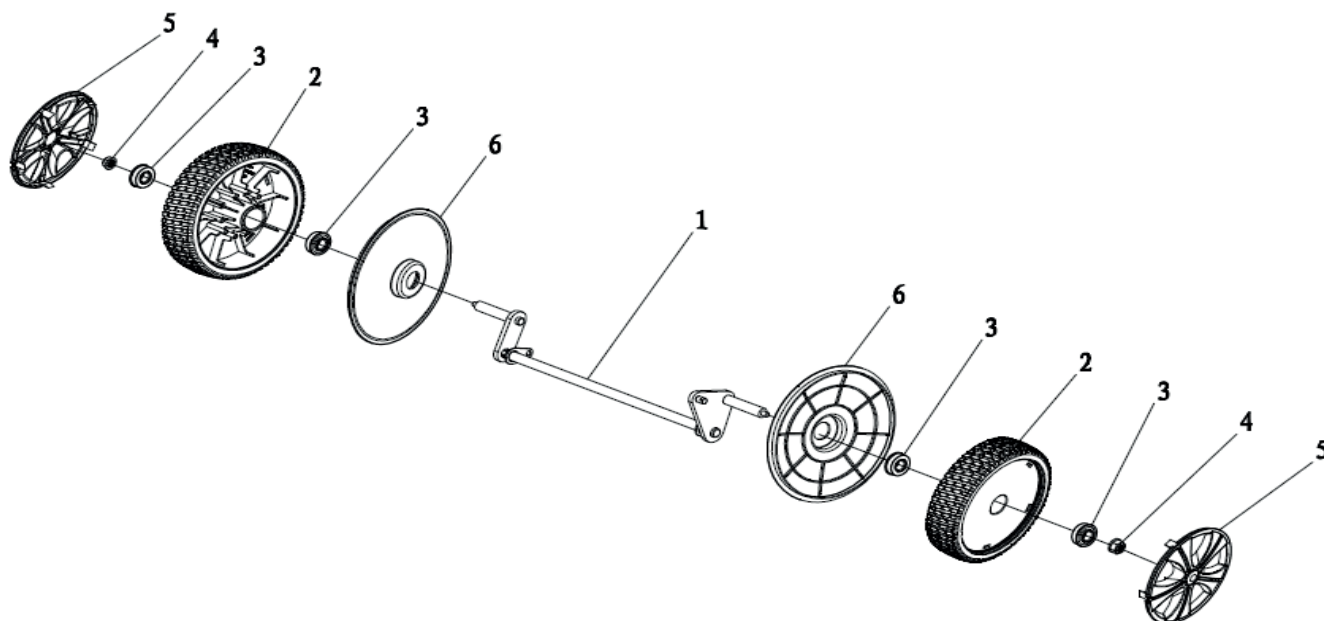

АРТИКУЛ: 512 10 9014

#	АРТИКУЛ	ОПИСАНИЕ	КОЛ-ВО
A1	20340060000	Накладка на рукоятку	1
A2	70540083000	Рычаг остановки двигателя	1
A3	70550073000	Рычаг привода хода	1
A4	70500550130	Верхняя рукоятка	1
A5	70230090000	Направляющая шнура запуска	1
A6, A26- A30	005510143	Рычаг газа в сборе	2
A7	70050120000	Стопор троса	1
A8	60060590000	Болт М6Х30	2
A9	60150080000	Контргайка М6/8.8	2
A10	20030030130	Пластиковая заглушка	1
A11	005510144	Трос вкл/выкл В-03	1
A12	005510145	Трос привода Р-03	1
A13-A19	005510146	Крепеж рукояток в сборе	2
A14	60250080000	Шплинт Ф6х20	2
A15	70220020000	Крепеж рычага привода	2
A16	20030020000	Фиксатор рычага привода	2
A17, A19, A22-A25	005510147	Барашек крепления нижней части ручки	2
A18	20720010000	Гайка	2
A19	60140080000	Гайка М8	4
A20	70520210130	Нижняя часть рукоятки	1
A21	20240010000	Защёлка	2
A22	60060420000	Болт М8Х16	2
A23	60040090000	Болт М8Х30/8.8	2
A24	60150020000	Гайка М8/8.8	2
A25	20040050000	Барашек	2
A26	60060110000	Болт М6Х45	1
A27	20320010000	Корпус ручки газа	1
A28	20310020000	Ручка газа	1
A29	20330010000	Корпус ручки газа	1
A30	60200060000	Шайба ф6.5Хф12Х1	1
A31	005510148	Трос газа 1400mm	1

РИСУНОК С
АРТИКУЛ: 512 10 9014

#	АРТИКУЛ	ОПИСАНИЕ	КОЛ-ВО
C1	70840170000	Передний привод/Колесная ось в сборе	1
C2	005510149	Колесо в сборе переднее	2
C3	005510150	Подшипник колеса	4
C4	005510151	Гайка колеса М8	2
C5	005510152	Колпак переднего колеса	2
C6	005510153	Внутренняя крышка ступицы переднего колеса	2

РИСУНОК Е
АРТИКУЛ: 512 10 9014

#	АРТИКУЛ	ОПИСАНИЕ	КОЛ-ВО
E1	005510164	Рама травосборника	1
E2	005510165	Верхняя часть травосборника	1
E3	005510166	Панель фильтрующая	1
E4	005510167	Травосборник (ткань)	1
E5	005510168	Разгрузочная крышка травосборника	1
E6	70030050000	Ось разгрузочной крышки травосборника	1
E7	60380240000	Пружина	1
E8	60220010000	Шайба Ø6	2
E9	20750070000	Элемент травосборника	1
E10	60300030000	Шпилька 1.5X25	2