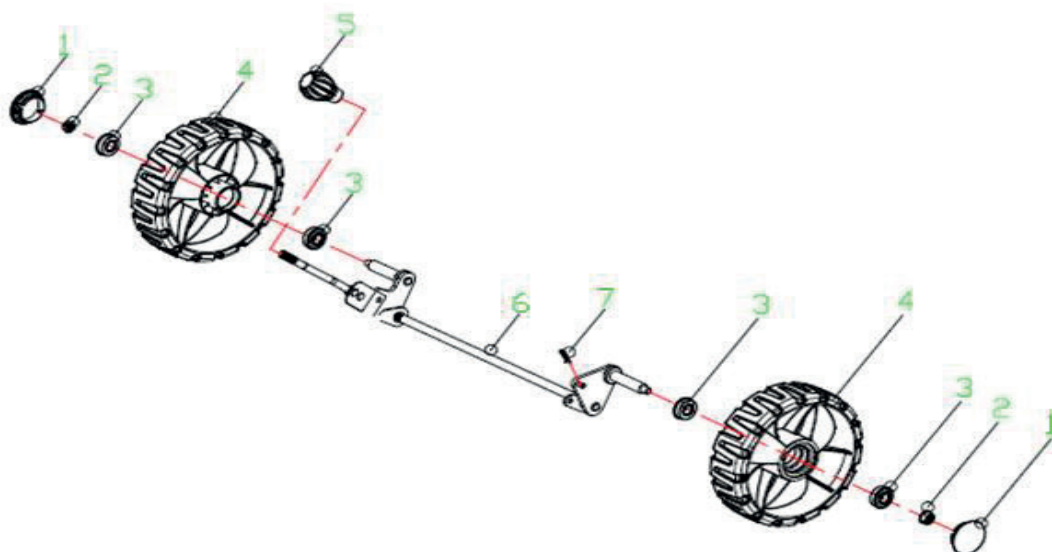

РИСУНОК В
Артикул: 512 10 9002

#	Артикул	Описание	Кол-во
B1	005510770	Двигатель в сборе T-375	1
B2	005510771	Винт ST6.3X18	2
B3	005510772	Шайба Ø6XØ18X1.6	2
B4	005510773	Контргайка М6	3
B5	005510774	Заглушка задней панели	2
B6	005510775	Задняя панель разгрузочной крышки	1
B7	005510776	Болт М6х16	3
B8	005510777	Гайка GB/T6182-M8	6
B9	005510778	Кронштейн крепления рукоятки левый	1
B10	005510779	Болт М8Х15/8.8	6
B11	005510780	Контргайка М6/8.8	4
B12	005510781	Болт М6Х12	4
B13	005510782	Тяга регулировки высоты	1
B14	005510783	Болт GB/T5789-1986-M8X25	3
B15	005510784	Дека/Корпус	1
B16	005510785	Панель регулировки высоты	1
B17	005510786	Кронштейн крепления рукоятки правый	1
B18	005510787	Уплотнительное кольцо Ø11.2XØ2.65	1
B19	005510788	Штуцер/разъем	1
B20	005510789	Гайка соединительная М12х1,25	1
B21	005510790	Фиксатор троса	1

РИСУНОК С
Артикул: 512 10 9002

#	Артикул	Описание	кол-во
C1	005510791	Заглушка колеса	2
C2	005510792	Контргайка М8	2
C3	005510793	Подшипник колеса	4
C4	005510794	Колесо переднее	2
C1-C4	005510795	Колесо переднее в сборе	2
C5	005510796	Колесная ось передняя	1
C6	005510797	Шплинт R-образный	1

РИСУНОК D
 АРТИКУЛ: 512 10 9002

#	АРТИКУЛ	ОПИСАНИЕ	КОЛ-ВО
D1	005510791	Заглушка колеса	2
D2	005510792	Контргайка М8	2
D3	005510793	Подшипник колеса	4
D4	005510798	Колесо заднее	2
D1-D4	005510799	Колесо заднее в сборе	2
D5	005510800	Ручка рычага изменения высоты	1
D6	005510801	Колесная ось задняя	1
D7	005510797	Шплинт R-образный	1