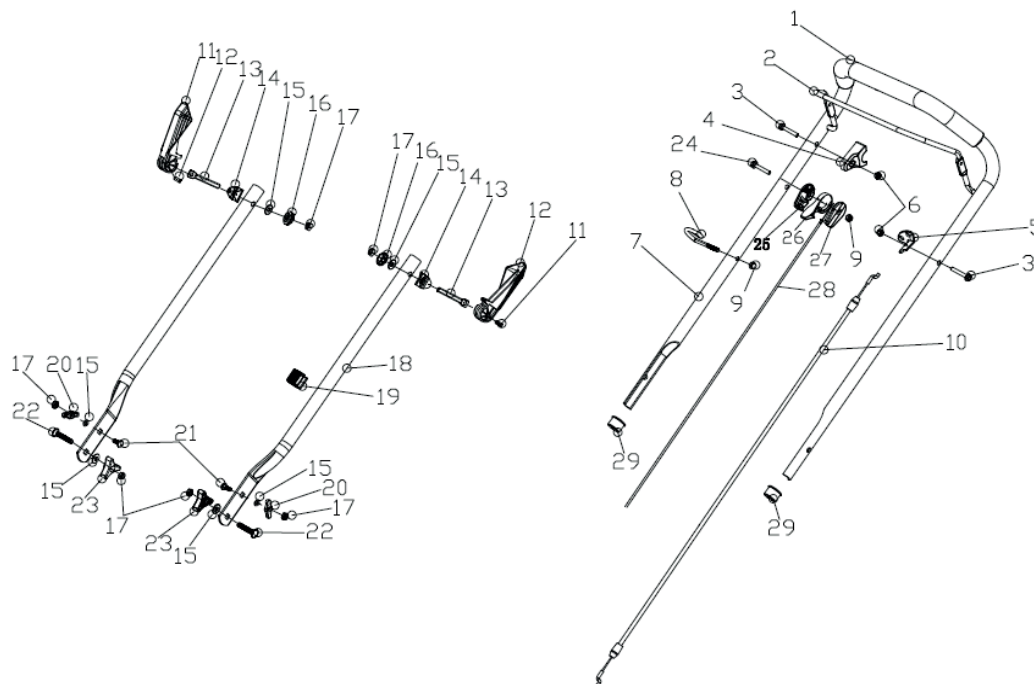

PT 41 LM

ГАЗОНОКОСИЛКА БЕНЗИНОВАЯ

АРТИКУЛ: 512 10 9002

EAN8-20011802

РЕЛИЗ: 12.2016

ДЕТАЛИРОВКА ИЗДЕЛИЯ

PATRIOT

РИСУНОК А
Артикул: 512 10 9002

#	Артикул	Описание	Кол-во
A1	005510739	Накладка рукоятки управления	1
A2	005510740	Рычаг остановки двигателя	1
A3	005510741	Болт М6х30	2
A4	005510742	Фиксатор	1
A5	005510743	Пластина крепления троса	1
A6	005510744	Контргайка	6
A7	005510745	Верхняя часть рукоятки(поручень)	1
A8	005510746	Крючок(направляющая троса)	1
A9	005510747	Гайка с колпачком М6/8.8	5
A10	005510748	Трос остановки двигателя	1
A11	005510749	Штифт Ø6х20	2
A12	005510750	Ручка зажимная рукоятки управления	2
A13	005510751	Ось зажимной ручки	2
A14	005510752	Крепежная площадка ручки	2
A15	005510753	Шайба Ø8.4ХØ16Х1.6	6
A16	005510754	Контргайка	2
A17	005510755	Гайка М8	6
A11-A17	005510756	Рукоятка быстрозажимная в комплекте	2
A18	005510757	Трубка рукоятки управления нижняя	2
A19	005510758	Фиксатор троса на рукоятке	1
A20	005510759	Ручка зажимная рукоятки управления(тонкая)	2
A21	005510760	Болт М8Х20/8.8	2
A22	005510761	Болт М8Х32/8.8	2
A23	005510762	Ручка зажимная рукоятки управления(треугольная)	2
A24	005510763	Болт М6х45	1
A25	005510764	Корпус рукоятки газа	1
A26	005510765	Рукоятка газа	1
A27	005510766	Крышка корпуса рукоятки газа	1
A9,A24-A27	005510767	Рукоятка газа в сборе	1
A28	005510768	Трос газа (1250мм)	1
A29	005510769	Фиксатор поручня рукоятки управления	2

РИСУНОК D
 АРТИКУЛ: 512 10 9002

#	АРТИКУЛ	ОПИСАНИЕ	КОЛ-ВО
D1	005510791	Заглушка колеса	2
D2	005510792	Контргайка М8	2
D3	005510793	Подшипник колеса	4
D4	005510798	Колесо заднее	2
D1-D4	005510799	Колесо заднее в сборе	2
D5	005510800	Ручка рычага изменения высоты	1
D6	005510801	Колесная ось задняя	1
D7	005510797	Шплинт R-образный	1