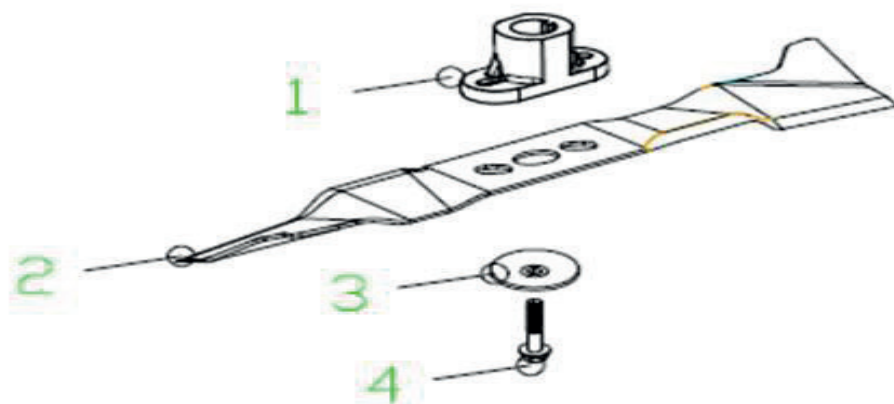

РИСУНОК F
АРТИКУЛ: 512 10 9002

#	АРТИКУЛ	ОПИСАНИЕ	КОЛ-ВО
F1	005510815	Соединительная муфта ножа/Адаптер	1
F2	005510816	Нож 17"	1
F3	005510817	Прижимная шайба ножа	1
F4	005510818	Болт 20Cr/50mm	1