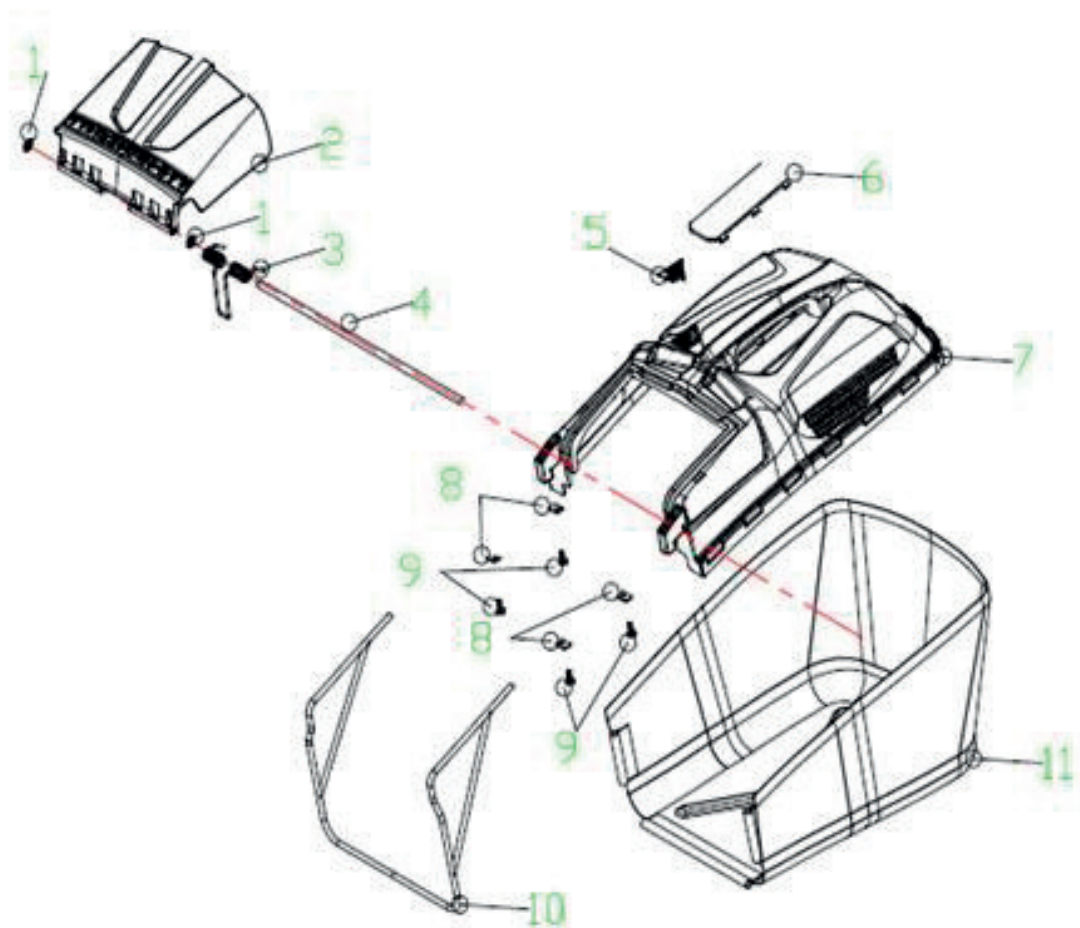

РИСУНОК Е
Артикул: 512 10 9002

#	Артикул	Описание	Кол-во
E1	005510802	Стопорная шайба	2
E2	005510803	Разгрузочная крышка	1
E3	005510804	Пружина разгрузочной крышки	1
E4	005510805	Ось разгрузочной крышки	1
E1-E4	005510806	Разгрузочная крышка в сборе	1
E5	005510807	Вставка крышки травосборника	1
E6	005510808	Пластина верхней крышки травосборника	1
E7	005510809	Верхняя крышка травосборника	1
E8	005510810	Шайба(уплотнение)	4
E9	005510811	Винт ST6.3X14	4
E10	005510812	Рама тканевого травосборника	1
E11	005510813	Травосборник "PATRIOT" (ткань)	1
E5-E11	005510814	Травосборник в сборе	1