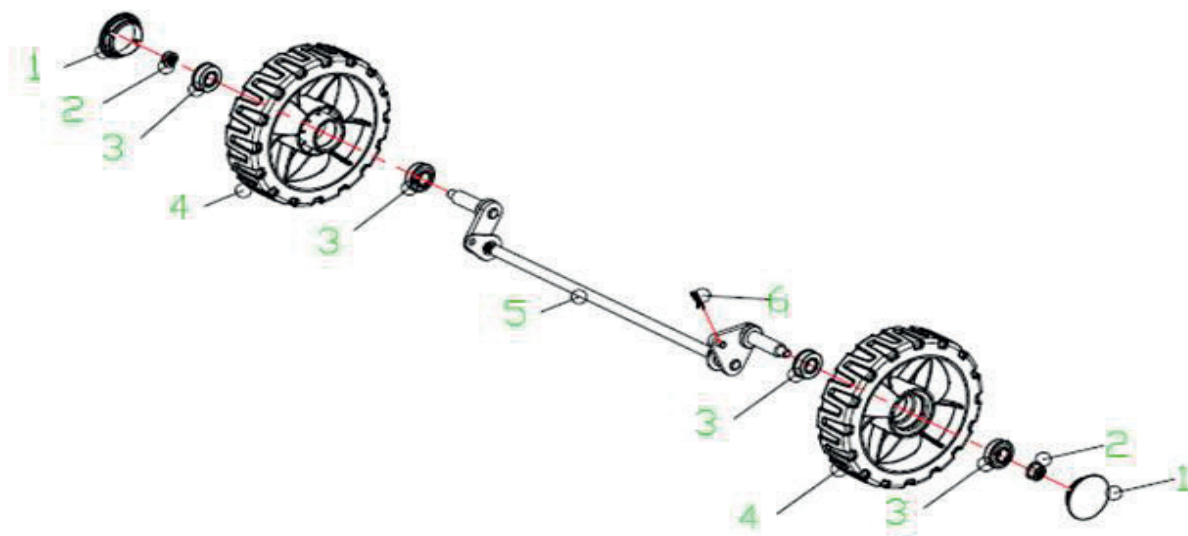

РИСУНОК С
Артикул: 512 10 9002

#	Артикул	Описание	кол-во
C1	005510791	Заглушка колеса	2
C2	005510792	Контргайка М8	2
C3	005510793	Подшипник колеса	4
C4	005510794	Колесо переднее	2
C1-C4	005510795	Колесо переднее в сборе	2
C5	005510796	Колесная ось передняя	1
C6	005510797	Шплинт R-образный	1