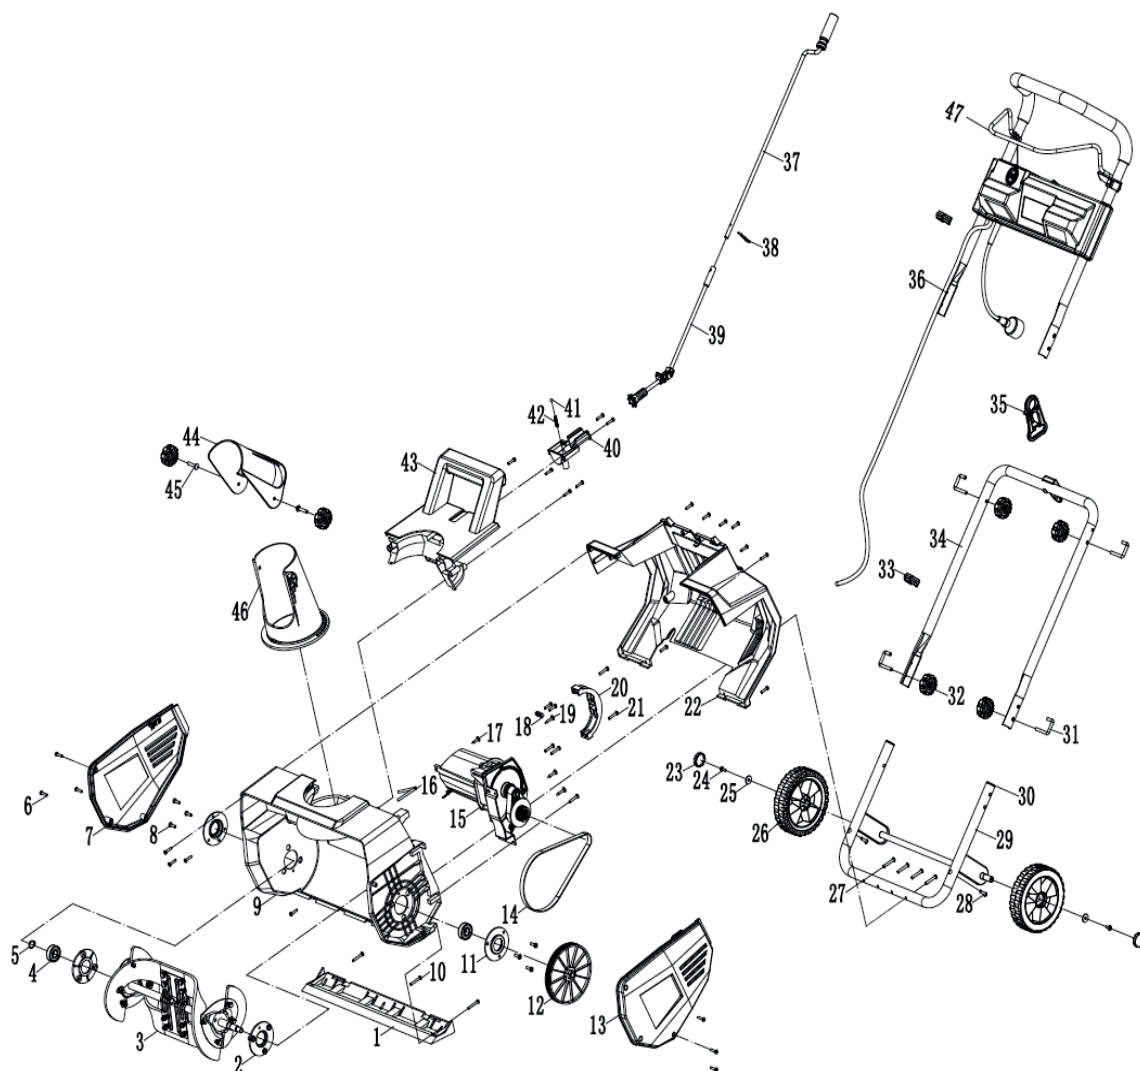

## СНЕГОУБОРЩИК ЭЛЕКТРИЧЕСКИЙ

АРТИКУЛ: 426 30 2222

EAN8-20060831

РЕЛИЗ: 12.2016

**ДЕТАЛИРОВКА ИЗДЕЛИЯ**

***PATRIOT***

#	Артикул	Описание	Кол-во
1	003530099	Нижняя пластина ковша/Скребок	1
2	003530100	Корпус подшипника вала шнека	2
3	003530101	Шнек в сборе	1
4	003530102	Подшипник 6202	2
5	003530103	Стопорное кольцо ф15	1
6	003530104	Винт ST3.9x19	28
7	003530105	Панель корпуса боковая правая	1
8	003530106	Винт M5x16	6
9	003530107	Ковш (передняя часть корпуса)	1
10	003530108	Винт ST3.9x30.5	3
11	003530109	Корпус подшипника	2
12	003530110	Шкив ременной ведомый	1
13	003530111	Панель корпуса боковая левая(кожух ремня)	1
14	003530112	Приводной ремень 5EPJ543	1
15	003530113	Электромотор в сборе	1
16	003530114	Трубка термоусадочная ф5x50	2
17	003530115	Винт ST4.2X19	1
18	003530116	Прижимная пластина провода	1
19	003530117	Винт ST4.2X25	3