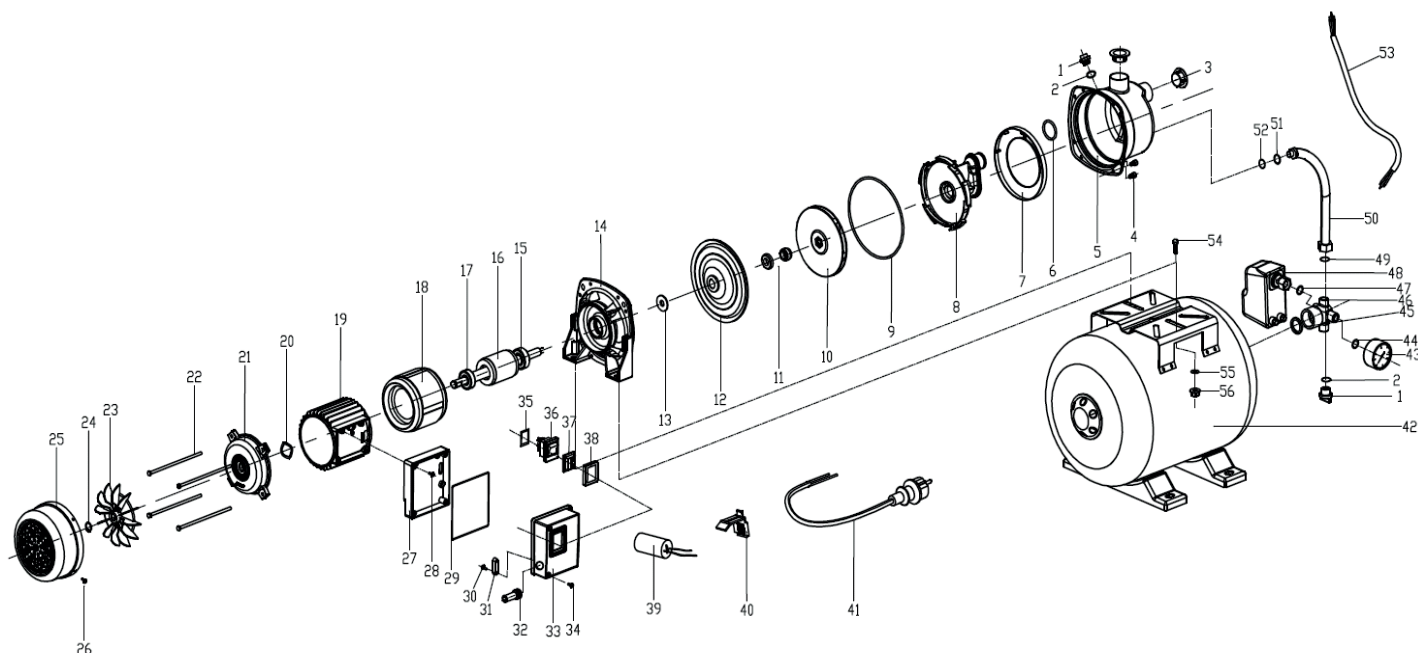

PW 850-24 INOX

НАСОСНАЯ СТАНЦИЯ

АРТИКУЛ: 315 30 2438

EAN8-20050788

РЕЛИЗ: 06.2016

ДЕТАЛИРОВКА ИЗДЕЛИЯ

PATRIOT

#	АРТИКУЛ	ОПИСАНИЕ	КОЛ-ВО
1	002030403	Пробка 1/4	2
2	002030404	Уплотнительное кольцо пробки 12x4	2
3	002030405	Крышка пылезащитная	2
4	002030406	Винт M5x10	8
5	002030407	Корпус насоса (нерж)	1
6	002030408	Уплотнительное кольцо 26,5x2,65	1
7	002030409	Кольцо трубки Вентури	1
8	002030410	Трубка Вентури	1
9	002030411	Уплотнительное кольцо 140x3,8	1
10	002030412	Крыльчатка/Рабочее колесо	1
11	002030413	Сальник механический MG13	1
12	002030414	Фланцевый диск/Крышка рабочего колеса	1
13	002030415	Шайба 12	1
14	002030416	Кронштейн корпуса насоса	1
15	002030417	Подшипник 6202	1
16	002030418	Ротор	1
17	002030419	Подшипник 6201	1
18	002030420	Статор	1
19	002030421	Корпус электродвигателя/статора	1
20	002030422	Волновая шайба	1
21	002030423	Крышка мотора задняя	1
22	002030424	Болт M5x125	4
23	002030425	Крыльчатка охлаждения мотора	1
24	002030426	Шайба ф12	1
25	002030427	Кожух мотора задний	1
26	002030428	Винт M4x8	4
27	002030968	Основание блока выключателя	1
28	002030969	Винт M4x12	4
29	002030970	Уплотнительная прокладка блока выключателя	1
30	002030971	Саморез ST3.5*16	2
31	002030972	Прижимная пластина провода	1