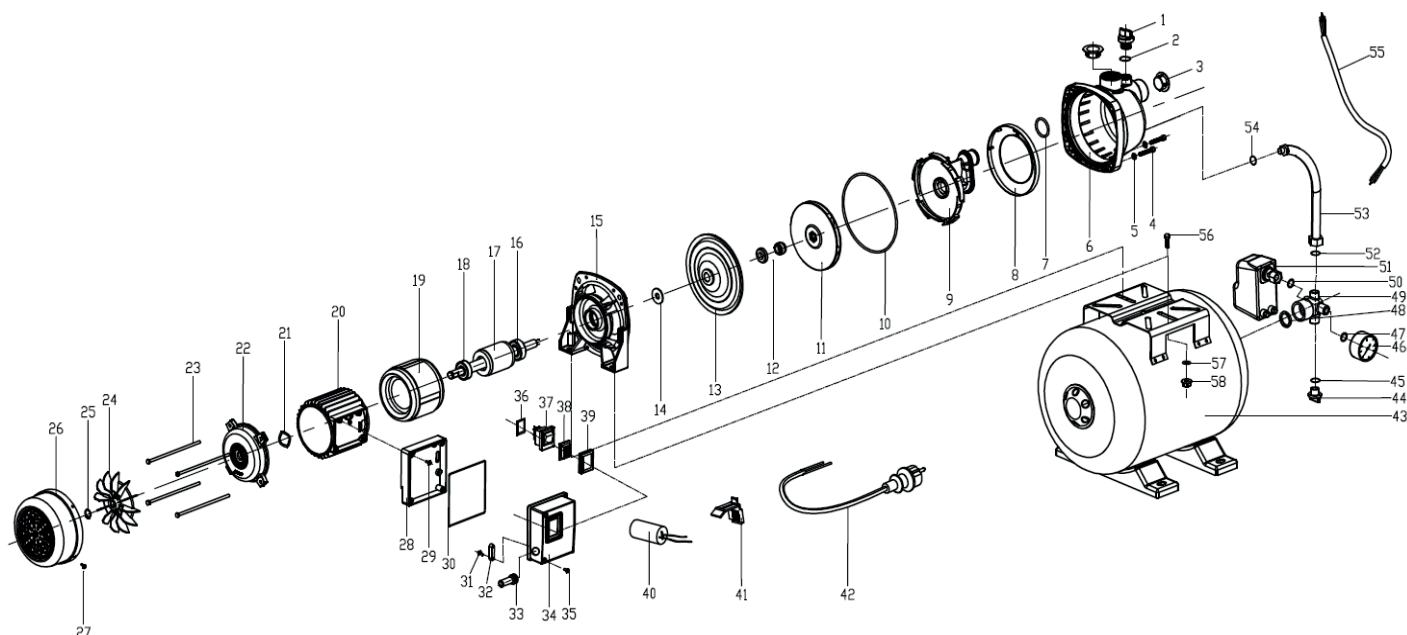

## НАСОСНАЯ СТАНЦИЯ

АРТИКУЛ: 315 30 2437

EAN8-20050771

РЕЛИЗ: 06.2016

**ДЕТАЛИРОВКА ИЗДЕЛИЯ**

# ***PATRIOT***

#	АРТИКУЛ	ОПИСАНИЕ	КОЛ-ВО
1	002031240	Пробка 3/8	1
2	002031241	Уплотнительное кольцо пробки 16x4	1
3	002031242	Крышка пылезащитная	2
4	002031243	Винт М5*25 S	8
5	002031244	Шайба 5x10x1,0	8
6	002031245	Корпус насоса	1
7	002031246	Уплотнительное кольцо 26,5x2,65	1
8	002031247	Кольцо трубки Вентури	1
9	002031248	Трубка Вентури	1
10	002031249	Уплотнительное кольцо 140x4	1
11	002031250	Крыльчатка/Рабочее колесо	1
12	002031251	Сальник механический MG13	1
13	002031252	Фланцевый диск/Крышка рабочего колеса	1
14	002031253	Шайба 12	1
15	002031254	Кронштейн корпуса насоса	1
16	002031255	Подшипник 6202	1
17	002031256	Ротор	1
18	002031257	Подшипник 6201	1
19	002031258	Статор	1
20	002031259	Корпус электродвигателя/статора	1
21	002031260	Волновая шайба	1
22	002031261	Крышка мотора задняя	1
23	002031262	Болт М5x125	4
24	002031263	Крыльчатка охлаждения мотора	1
25	002031264	Шайба ф12	1
26	002031265	Кожух мотора задний	1
27	002031266	Винт М4x8	4
28	002031267	Основание блока выключателя	1
29	002031268	Винт М4x12	4
30	002031269	Уплотнительная прокладка блока выключателя	1
31	002031270	Саморез ST3.5*16	2
32	002031271	Прижимная пластина провода	1
33	002031272	Оболочка провода	1