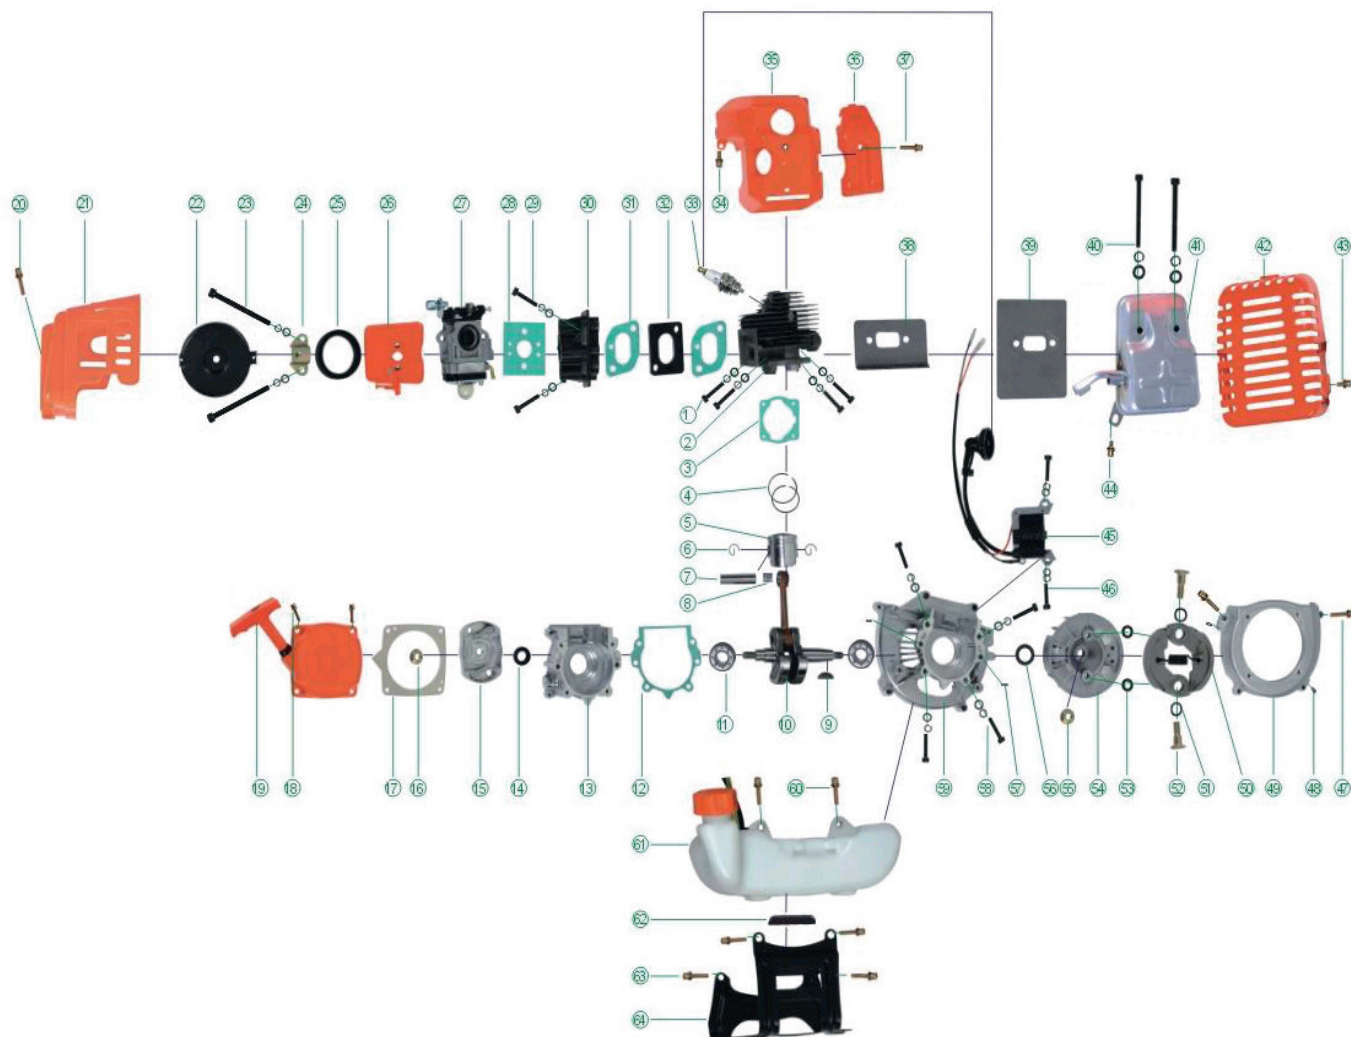

### РИСУНОК А

АРТИКУЛ: 025-10-0010

#	АРТИКУЛ	ОПИСАНИЕ	КОЛ-ВО
A1-A3	001511586	Штанга неразборная в сборе с валом и подшипниками	1
A5	001511523	Прижимная шайба ножа А	1
A7	001511524	Гайка с левой резьбой крепления ножа	1
A8	001511525	Прижимная шайба ножа В	1
A5-A25	001511526	Редуктор в сборе	1
A26-A38*	001511587	Передняя чашка(разборная) сцепления в сборе с барабаном	1
A42	001511528	Ремень плечевой	1
A39-A41	001511529	Крепление плечевого ремня к штанге в сборе	1
A50-A52	001511530	Защитный кожух в сборе с ножом подрезки и креплением к штанге	1
A*46-A48	001511531	Крепление рукоятки к штанге в сборе(верхняя,средняя,нижняя части)	1
A45-1	001511532	Правая часть рукоятки с ручкой газа в сборе МС	1
A45-2	001511533	Ручка газа в сборе с тросом МС	1
A45-3	001511534	Левая часть рукоятки с накладкой	1

### РИСУНОК В

АРТИКУЛ: 025-10-0010

#	АРТИКУЛ	ОПИСАНИЕ	КОЛ-ВО
V1	001511535	Винт М5х20	4
V2	001511813	Цилиндр 44мм	1
V3	001511819	Прокладка цилиндра	1
V4	001511814	Комплект поршневых колец (2шт)	1
V5	001511815	Поршень	1
V6	001511540	Стопорное кольцо поршневого пальца	2
V7	001511541	Поршневой палец	1
V8	001511816	Подшипник поршневого пальца	1
V9	001511543	Шпонка коленвала	1
V10	001511817	Коленвал с шатуном	1
V11	001511804	Подшипник коленвала 6202	2
V12	001511805	Прокладка корпуса картера	1
V13	001511621	Картер-правая часть	1
V14	001511806	Сальник 12х22х7	1
V15-V19	001511593	Стартер в сборе	1
V20-V26	001511622	Воздушный фильтр в сборе (черный)	1
V27	001511818	Карбюратор	1
V28	001511807	Прокладка карбюратора	1
V29	001511553	Винт М5х30	2
V30	001511624	Изолятор карбюратора/Тепловая дамба	1
V31	001511808	Прокладка изолятора/дамбы карбюратора	1