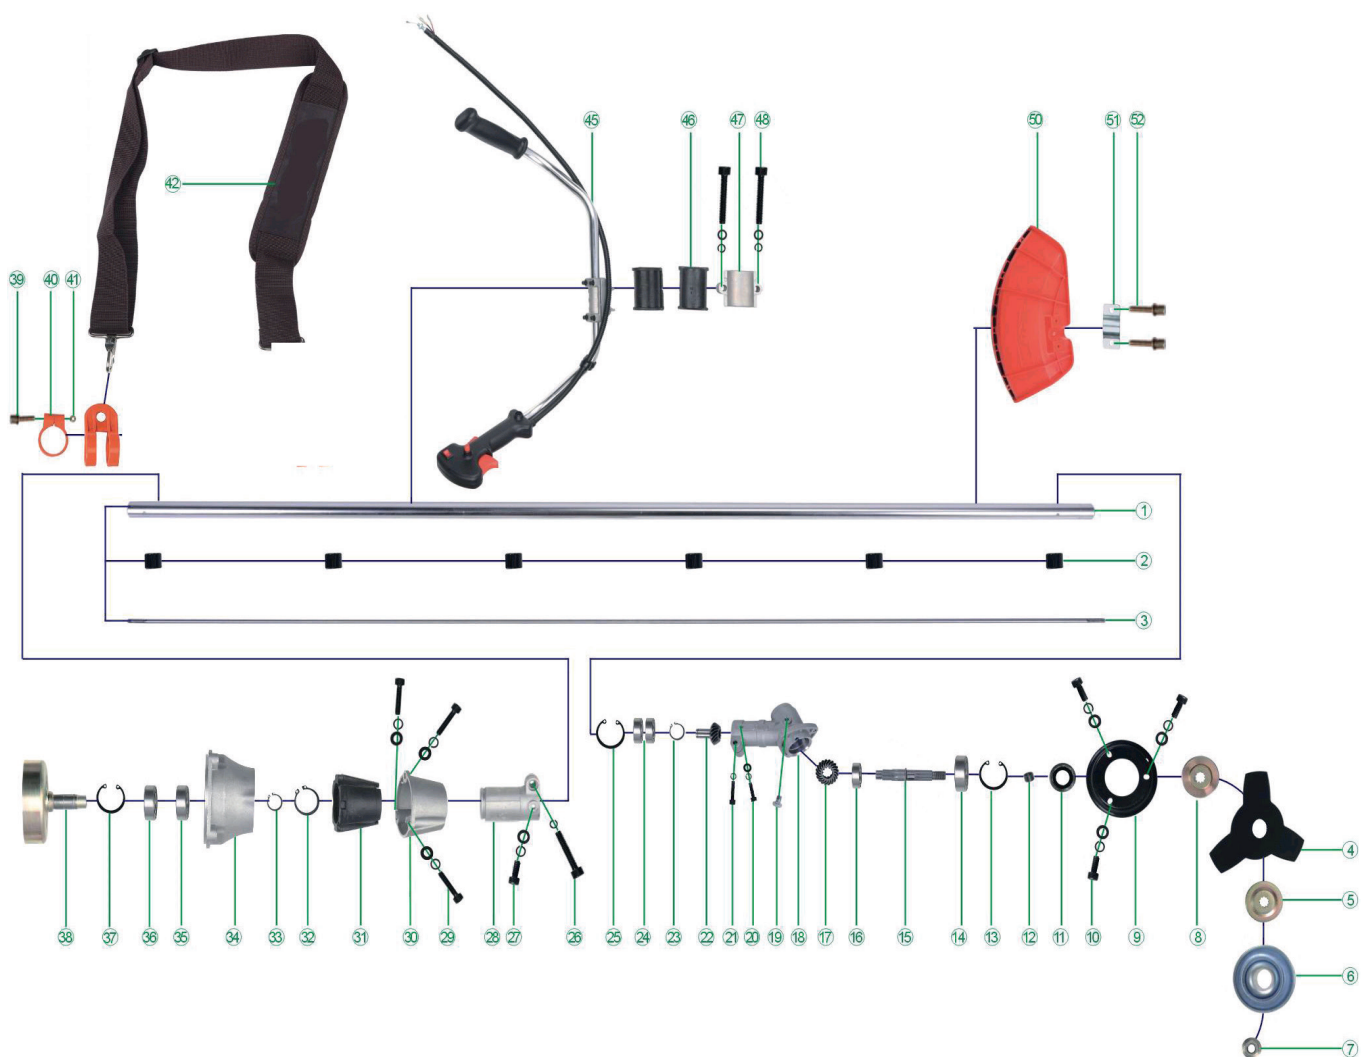

## ТРИММЕР БЕНЗИНОВЫЙ

АРТИКУЛ: 025-10-0010

EAN8-20050559 (Двигатель)

20052461 (Штанга шт.)

20050573 (Штанга упак. x20)

РЕВИЗИЯ: МАЙ 2016

**MAXCUT®**

ДЕТАЛИЗАЦИЯ ТОВАРА

### РИСУНОК А

АРТИКУЛ: 025-10-0010

#	АРТИКУЛ	ОПИСАНИЕ	КОЛ-ВО
A1-A3	001511586	Штанга неразборная в сборе с валом и подшипниками	1
A5	001511523	Прижимная шайба ножа А	1
A7	001511524	Гайка с левой резьбой крепления ножа	1
A8	001511525	Прижимная шайба ножа В	1
A5-A25	001511526	Редуктор в сборе	1
A26-A38*	001511587	Передняя чашка(разборная) сцепления в сборе с барабаном	1
A42	001511528	Ремень плечевой	1
A39-A41	001511529	Крепление плечевого ремня к штанге в сборе	1
A50-A52	001511530	Защитный кожух в сборе с ножом подрезки и креплением к штанге	1
A*46-A48	001511531	Крепление рукоятки к штанге в сборе(верхняя,средняя,нижняя части)	1
A45-1	001511532	Правая часть рукоятки с ручкой газа в сборе МС	1
A45-2	001511533	Ручка газа в сборе с тросом МС	1
A45-3	001511534	Левая часть рукоятки с накладкой	1

### РИСУНОК В

АРТИКУЛ: 025-10-0010

#	АРТИКУЛ	ОПИСАНИЕ	КОЛ-ВО
V1	001511535	Винт М5х20	4
V2	001511813	Цилиндр 44мм	1
V3	001511819	Прокладка цилиндра	1
V4	001511814	Комплект поршневых колец (2шт)	1
V5	001511815	Поршень	1
V6	001511540	Стопорное кольцо поршневого пальца	2
V7	001511541	Поршневой палец	1
V8	001511816	Подшипник поршневого пальца	1
V9	001511543	Шпонка коленвала	1
V10	001511817	Коленвал с шатуном	1
V11	001511804	Подшипник коленвала 6202	2
V12	001511805	Прокладка корпуса картера	1
V13	001511621	Картер-правая часть	1
V14	001511806	Сальник 12х22х7	1
V15-V19	001511593	Стартер в сборе	1
V20-V26	001511622	Воздушный фильтр в сборе (черный)	1
V27	001511818	Карбюратор	1
V28	001511807	Прокладка карбюратора	1
V29	001511553	Винт М5х30	2
V30	001511624	Изолятор карбюратора/Тепловая дамба	1
V31	001511808	Прокладка изолятора/дамбы карбюратора	1