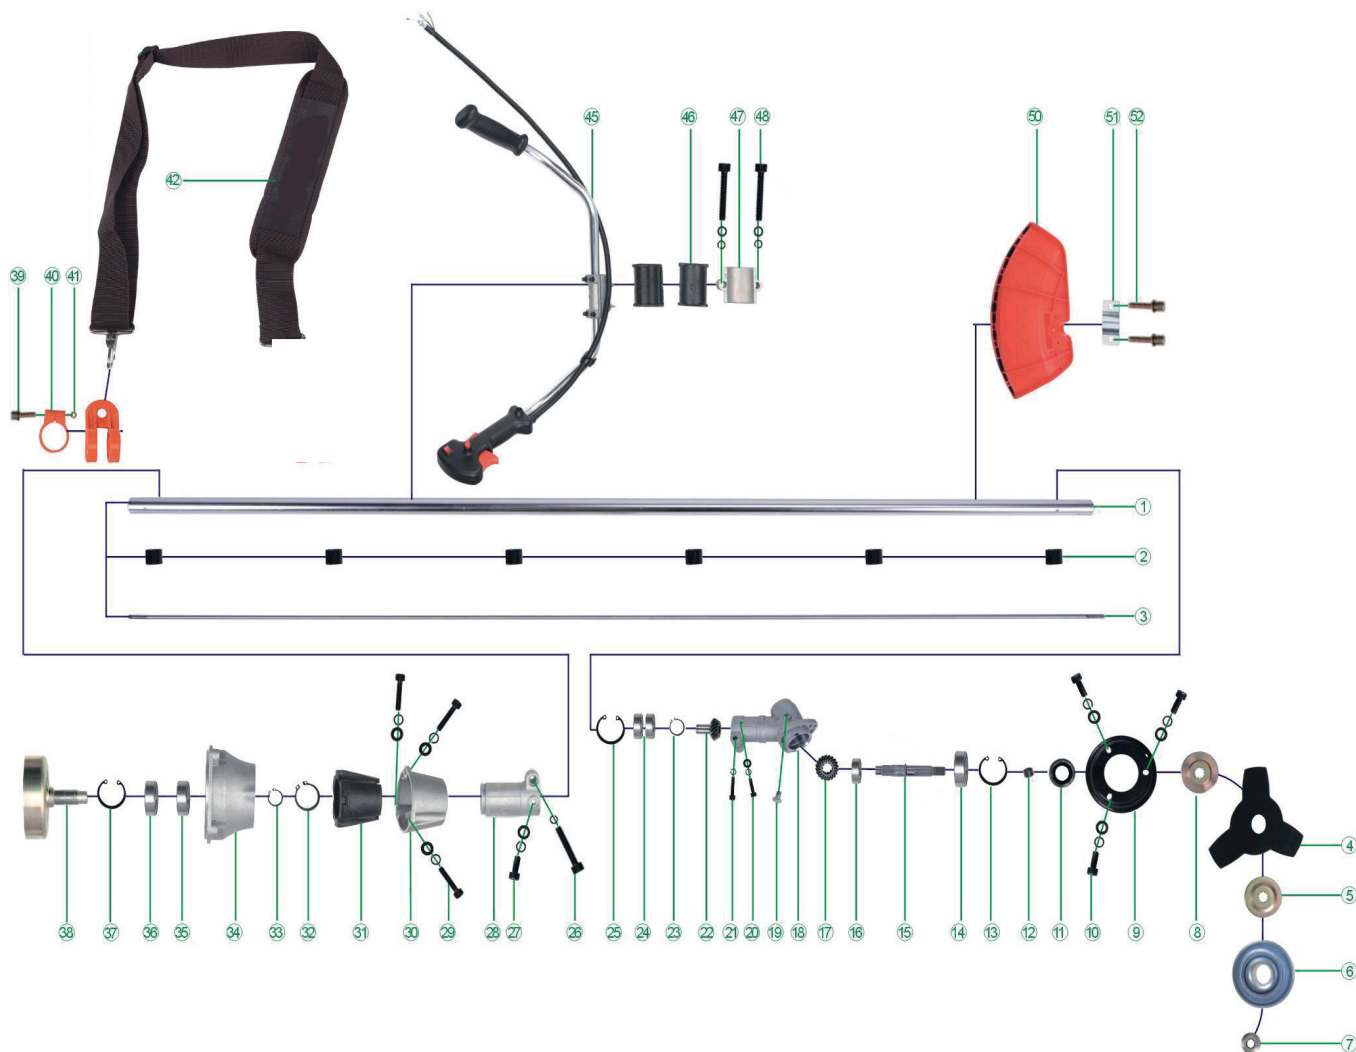

МС 133 (1+1)

ТРИММЕР БЕНЗИНОВЫЙ

АРТИКУЛ: 025-10-0009

EAN8-20050535 (Двигатель)

20052461 (Штанга шт.)

20050573 (Штанга упак. x20)

РЕВИЗИЯ: МАЙ 2016

MAXCUT®

ДЕТАЛИЗАЦИЯ ТОВАРА

DESIGNED IN AUSTRIA. PRODUCED IN P.R.C.

www.maxcutpro.com

РИСУНОК А

АРТИКУЛ: 025-10-0009

#	АРТИКУЛ	ОПИСАНИЕ	КОЛ-ВО
A1-A3	001511586	Штанга неразборная в сборе с валом и подшипниками	1
A5	001511523	Прижимная шайба ножа А	1
A7	001511524	Гайка с левой резьбой крепления ножа	1
A8	001511525	Прижимная шайба ножа В	1
A5-A25	001511526	Редуктор в сборе	1
A26-A38*	001511587	Передняя чашка(разборная) сцепления в сборе с барабаном	1
A42	001511528	Ремень плечевой	1
A39-A41	001511529	Крепление плечевого ремня к штанге в сборе	1
A50-A52	001511530	Защитный кожух в сборе с ножом подрезки и креплением к штанге	1
A*46-A48	001511531	Крепление рукоятки к штанге в сборе(верхняя,средняя,нижняя части)	1
A45-1	001511532	Правая часть рукоятки с ручкой газа в сборе МС	1
A45-2	001511533	Ручка газа в сборе с тросом МС	1
A45-3	001511534	Левая часть рукоятки с накладкой	1

РИСУНОК В

АРТИКУЛ: 025-10-0009

#	АРТИКУЛ	ОПИСАНИЕ	КОЛ-ВО
V1	001511535	Винт М5х20	4
V2	001511588	Цилиндр 36мм	1
V3	001511607	Прокладка цилиндра	1
V4	001511589	Комплект поршневых колец (2шт)	1
V5	001511590	Поршень	1
V6	001511540	Стопорное кольцо поршневого пальца	2
V7	001511541	Поршневой палец	1
V8	001511591	Подшипник поршневого пальца	1
V9	001511543	Шпонка коленвала	1
V10	001511592	Коленвал с шатуном	1
V11	001511608	Подшипник коленвала 6202	2
V12	001511609	Прокладка корпуса картера	1
V13	001511594	Картер-правая часть	1
V14	001511610	Сальник 12х22х7	1
V15-V19	001511593	Стартер в сборе	1
V20-V26	001511595	Воздушный фильтр в сборе (черный)	1
V27	001511596	Карбюратор	1
V28	001511611	Прокладка карбюратора	1
V29	001511553	Винт М5х30	2
V30	001511597	Изолятор карбюратора/Тепловая дамба	1