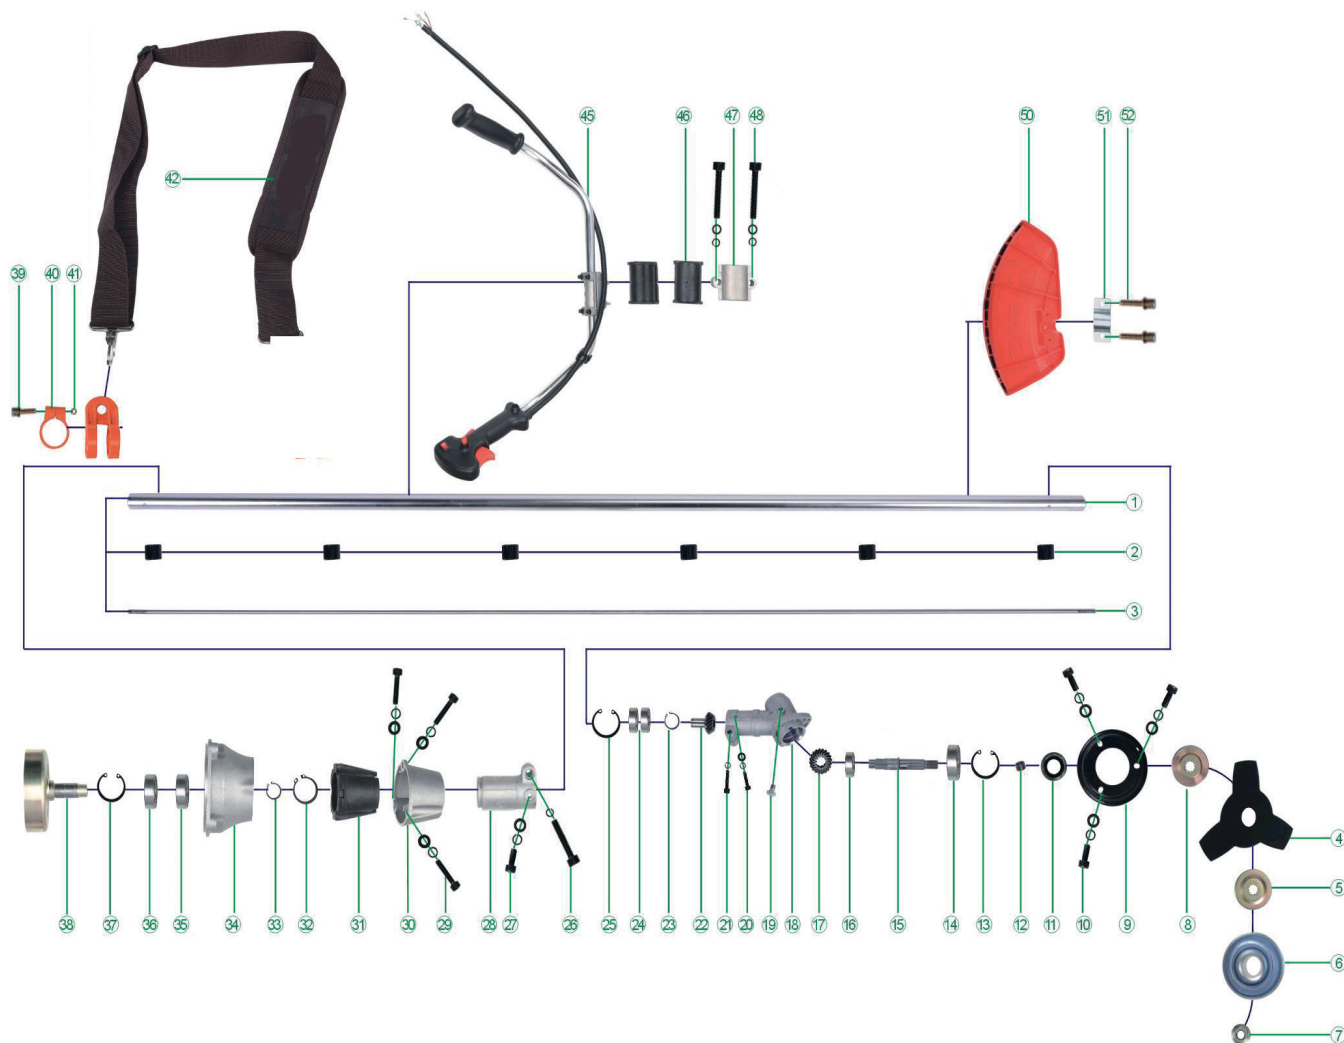

## ТРИММЕР БЕНЗИНОВЫЙ

АРТИКУЛ: 025-10-0008

EAN8-20050542 (Двигатель)

20052461 (Штанга шт.)

20050573 (Штанга упак. x20)

РЕВИЗИЯ: МАЙ 2016

**MAXCUT®**

ДЕТАЛИЗАЦИЯ ТОВАРА

### РИСУНОК А

АРТИКУЛ: 025-10-0008

#	АРТИКУЛ	ОПИСАНИЕ	КОЛ-ВО
A1-A3	001511586	Штанга неразборная в сборе с валом и подшипниками	1
A5	001511523	Прижимная шайба ножа А	1
A7	001511524	Гайка с левой резьбой крепления ножа	1
A8	001511525	Прижимная шайба ножа В	1
A5-A25	001511526	Редуктор в сборе	1
A26-A38*	001511587	Передняя чашка(разборная) сцепления в сборе с барабаном	1
A42	001511528	Ремень плечевой	1
A39-A41	001511529	Крепление плечевого ремня к штанге в сборе	1
A50-A52	001511530	Защитный кожух в сборе с ножом подрезки и креплением к штанге	1
A*46-A48	001511531	Крепление рукоятки к штанге в сборе(верхняя,средняя,нижняя части)	1
A45-1	001511532	Правая часть рукоятки с ручкой газа в сборе МС	1
A45-2	001511533	Ручка газа в сборе с тросом МС	1
A45-3	001511534	Левая часть рукоятки с накладкой	1

**РИСУНОК В**  
Артикул: 025-10-0008

#	Артикул	Описание	Кол-во
V1	001511535	Винт М5х20	4
V2	001511616	Цилиндр 40мм	1
V3	001511803	Прокладка цилиндра	1
V4	001511617	Комплект поршневых колец (2шт)	1
V5	001511618	Поршень	1
V6	001511540	Стопорное кольцо поршневого пальца	2
V7	001511541	Поршневой палец	1
V8	001511619	Подшипник поршневого пальца	1
V9	001511543	Шпонка коленвала	1
V10	001511620	Коленвал с шатуном	1
V11	001511804	Подшипник коленвала 6202	2
V12	001511805	Прокладка корпуса картера	1
V13	001511621	Картер-правая часть	1
V14	001511806	Сальник 12х22х7	1
V15-V19	001511593	Стартер в сборе	1
V20-V26	001511622	Воздушный фильтр в сборе (черный)	1
V27	001511623	Карбюратор	1
V28	001511807	Прокладка карбюратора	1
V29	001511553	Винт М5х30	2
V30	001511624	Изолятор карбюратора/Тепловая дамба	1