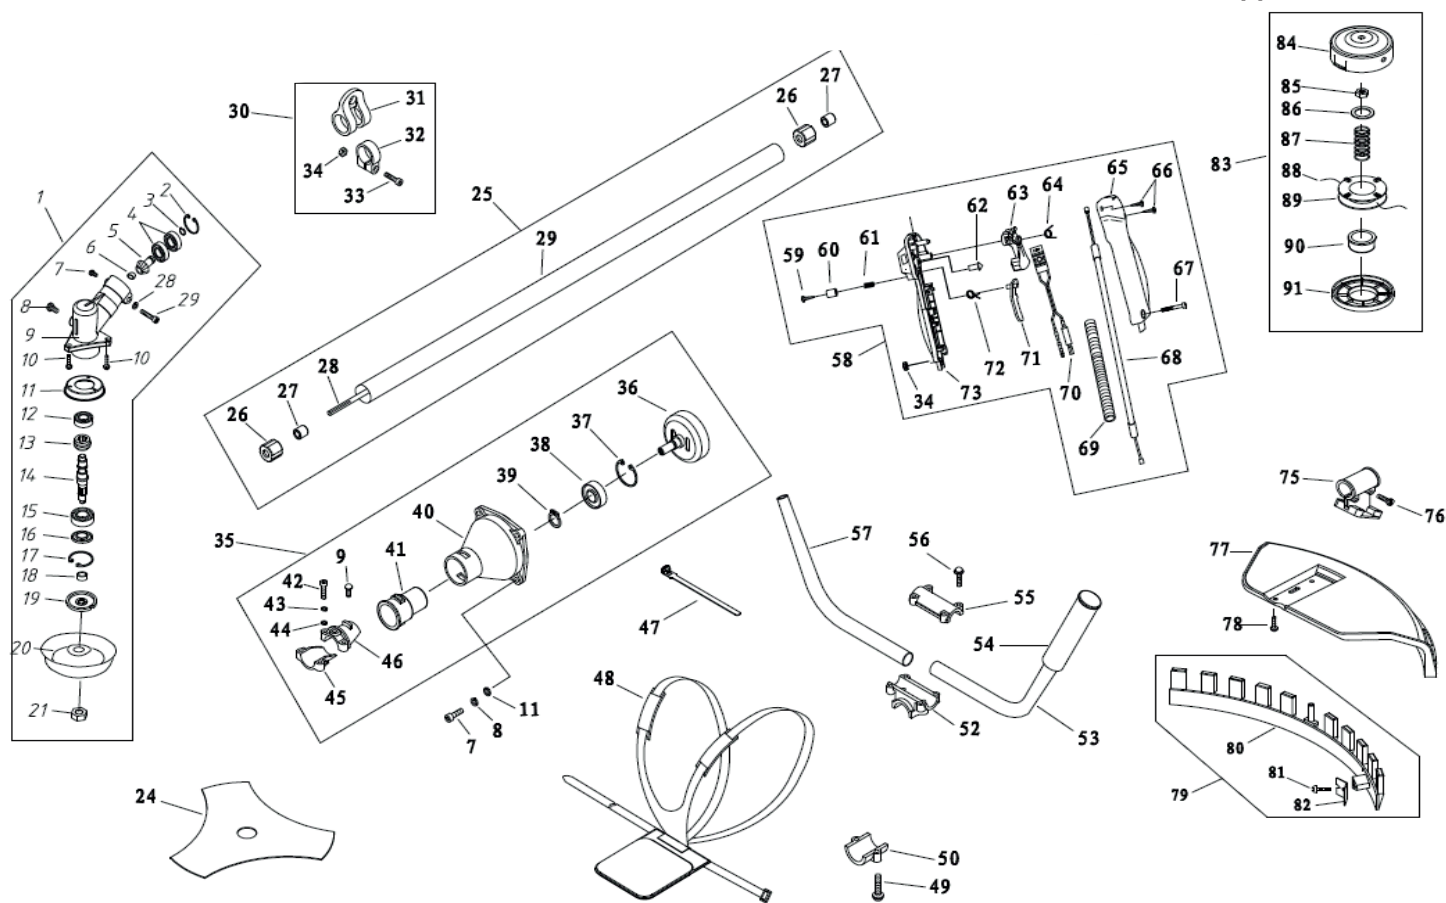

## PT 535 (2015) ТРИММЕР БЕНЗИНОВЫЙ

АРТИКУЛ: 250 10 6210

РЕЛИЗ: 07.2015

**ДЕТАЛИРОВКА ИЗДЕЛИЯ**

***PATRIOT***

АРТИКУЛ: 250 10 6210

### НАВЕСНОЕ ОБОРУДОВАНИЕ

#	АРТИКУЛ	ОПИСАНИЕ	КОЛ-ВО
1	001510001	Редуктор в сборе	1
2	GB/T893.2	Стопорное кольцо 28	1
3	GB/T894.1	Стопорное кольцо 12	1
4	GB/T276	Подшипник 6001-2RS/P6	2
5	CG420.6-5	Шестерня	1
6	CG415.3-1	Элемент редуктора	1
7	GB/T9074.11	Болт М5*12	1
8	GB/T9074.11	Болт М8*12	1
9	CG420.6-2	Корпус редуктора	1
10	GB/T9074.4	Винт М5*12	3
11	CG420.6-1	Элемент редуктора	1
12	GB/T276	Подшипник 6000/P6	1
13	CG420.6-4	Шестерня	1
14	CG420.6-3	Передаточный вал	1
15	GB/T276	Подшипник 6202-2RS/P6	2
16	CG420.6.1	Сальник	1
17	GB/T893.1	Стопорное кольцо 35	2
18	CG420.6-7	Втулка	1
19	001510002	Шайба фланец	1
20	001510003	Защитный пыльник	1
21	001510004	Гайка крепления ножа	1
24	809115200 809115225	Нож	1
25	001510005	Штанга в сборе	1
26	BG-328.9.4-5	Втулка	2
27	BG-328.9.4-4	Масляное кольцо	2
28	CG420.2-3	Вал	1
29	CG330B.1-1	Труба	1

**АРТИКУЛ: 250 10 6210  
ДВИГАТЕЛЬ В СБОРЕ**

#	АРТИКУЛ	ОПИСАНИЕ	КОЛ-ВО
1	GB67	Винт М5*12	1
2	1E40F-5B.11-2	Пружина	1
3	1E40F-5B.11-1	Катушка пускового шнура	1
4	001511310	Пусковой шнур	2
5	1E40FP-3Z.4-7	Возвратная пружина	1
6	1E40F-5B.11.1	Корпус стартера	1
7	1E40FP-3Z.4-2	Ручка стартера	1
8	1E40FP-3Z.4-10	Элемент ручки запуска	1
9	GB9074.4	Винт М5*20	1
10	1E40F-5-10	Шайба	3
11	GB6170	Гайка М8	1
12	001510023	Собачка стартера	1
13	1E36F.1.2-2	Пружина стартера	1
14	1E40F-5.7-1	Элемент стартера	1
15	GB896	Стопорное кольцо	2
12-15	001510024	Плата собачек в сборе	1
16	001510025	Сальник коленвала	1
17	001510026	Задняя часть картера	1
18	001510027	Подшипник коленвала	1
19	001510028	Коленвал	1
20	001510029	Шпонка коленвала	1
21	GB119	Контакт В5*12	2
22	GB9074.4	Винт М5*12	2