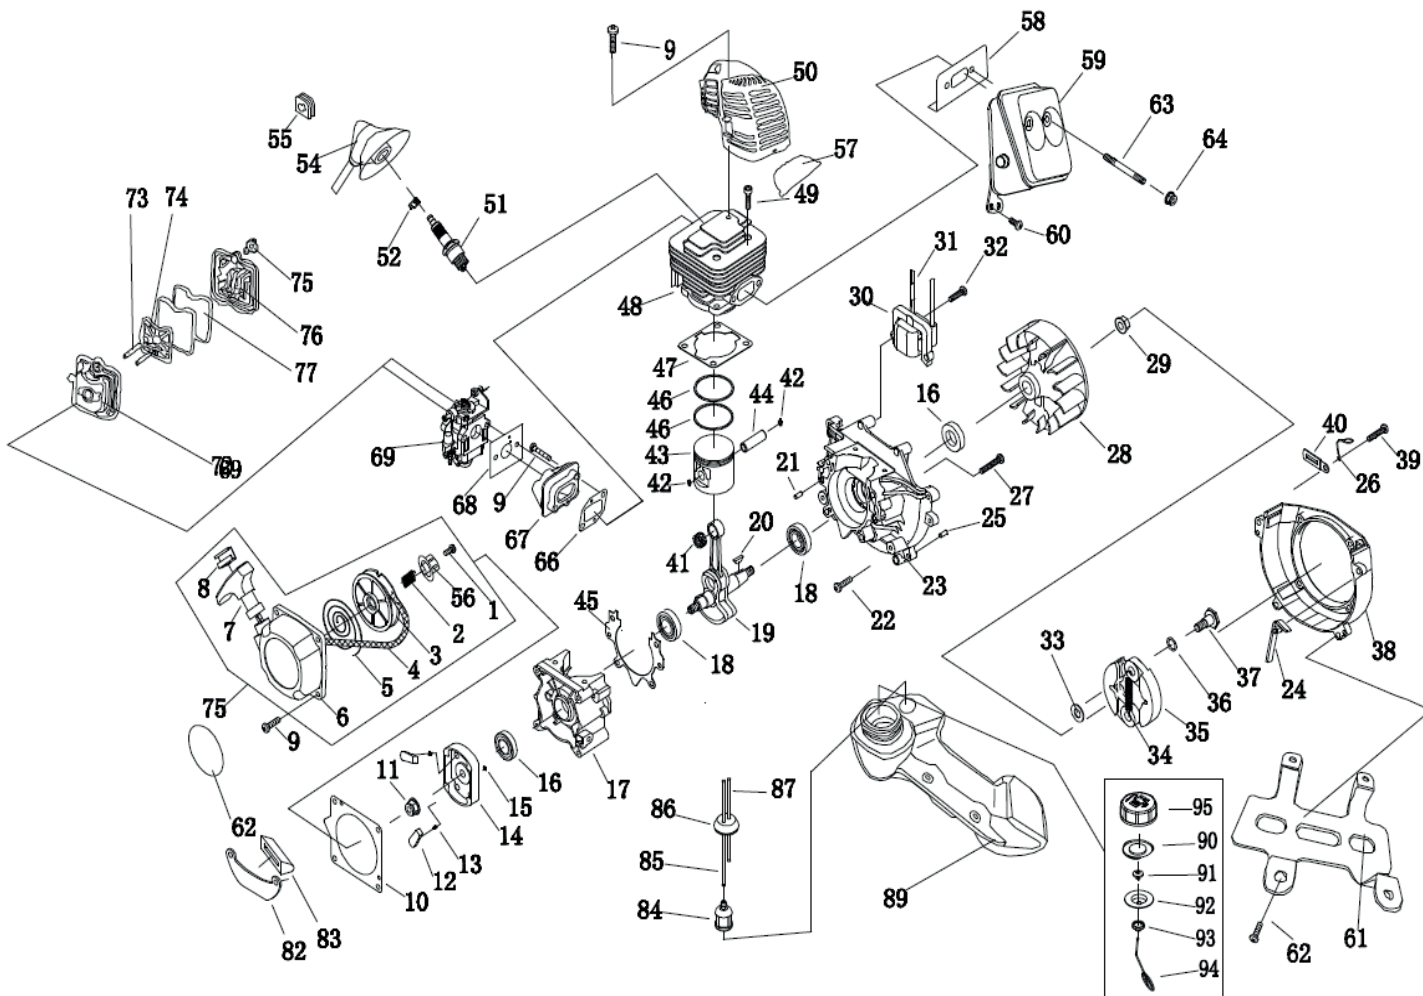

## PT 535 (2015) ТРИММЕР БЕНЗИНОВЫЙ

АРТИКУЛ: 250 10 6210

РЕЛИЗ: 07.2015

**ДЕТАЛИРОВКА ИЗДЕЛИЯ**

***PATRIOT***

АРТИКУЛ: 250 10 6210

### НАВЕСНОЕ ОБОРУДОВАНИЕ

#	АРТИКУЛ	ОПИСАНИЕ	КОЛ-ВО
1	001510001	Редуктор в сборе	1
2	GB/T893.2	Стопорное кольцо 28	1
3	GB/T894.1	Стопорное кольцо 12	1
4	GB/T276	Подшипник 6001-2RS/P6	2
5	CG420.6-5	Шестерня	1
6	CG415.3-1	Элемент редуктора	1
7	GB/T9074.11	Болт М5*12	1
8	GB/T9074.11	Болт М8*12	1
9	CG420.6-2	Корпус редуктора	1
10	GB/T9074.4	Винт М5*12	3
11	CG420.6-1	Элемент редуктора	1
12	GB/T276	Подшипник 6000/P6	1
13	CG420.6-4	Шестерня	1
14	CG420.6-3	Передаточный вал	1
15	GB/T276	Подшипник 6202-2RS/P6	2
16	CG420.6.1	Сальник	1
17	GB/T893.1	Стопорное кольцо 35	2
18	CG420.6-7	Втулка	1
19	001510002	Шайба фланец	1
20	001510003	Защитный пыльник	1
21	001510004	Гайка крепления ножа	1
24	809115200 809115225	Нож	1
25	001510005	Штанга в сборе	1
26	BG-328.9.4-5	Втулка	2
27	BG-328.9.4-4	Масляное кольцо	2
28	CG420.2-3	Вал	1
29	CG330B.1-1	Труба	1

**АРТИКУЛ: 250 10 6210  
ДВИГАТЕЛЬ В СБОРЕ**

#	АРТИКУЛ	ОПИСАНИЕ	КОЛ-ВО
1	GB67	Винт М5*12	1
2	1E40F-5B.11-2	Пружина	1
3	1E40F-5B.11-1	Катушка пускового шнура	1
4	001511310	Пусковой шнур	2
5	1E40FP-3Z.4-7	Возвратная пружина	1
6	1E40F-5B.11.1	Корпус стартера	1
7	1E40FP-3Z.4-2	Ручка стартера	1
8	1E40FP-3Z.4-10	Элемент ручки запуска	1
9	GB9074.4	Винт М5*20	1
10	1E40F-5-10	Шайба	3
11	GB6170	Гайка М8	1
12	001510023	Собачка стартера	1
13	1E36F.1.2-2	Пружина стартера	1
14	1E40F-5.7-1	Элемент стартера	1
15	GB896	Стопорное кольцо	2
12-15	001510024	Плата собачек в сборе	1
16	001510025	Сальник коленвала	1
17	001510026	Задняя часть картера	1
18	001510027	Подшипник коленвала	1
19	001510028	Коленвал	1
20	001510029	Шпонка коленвала	1
21	GB119	Контакт В5*12	2
22	GB9074.4	Винт М5*12	2