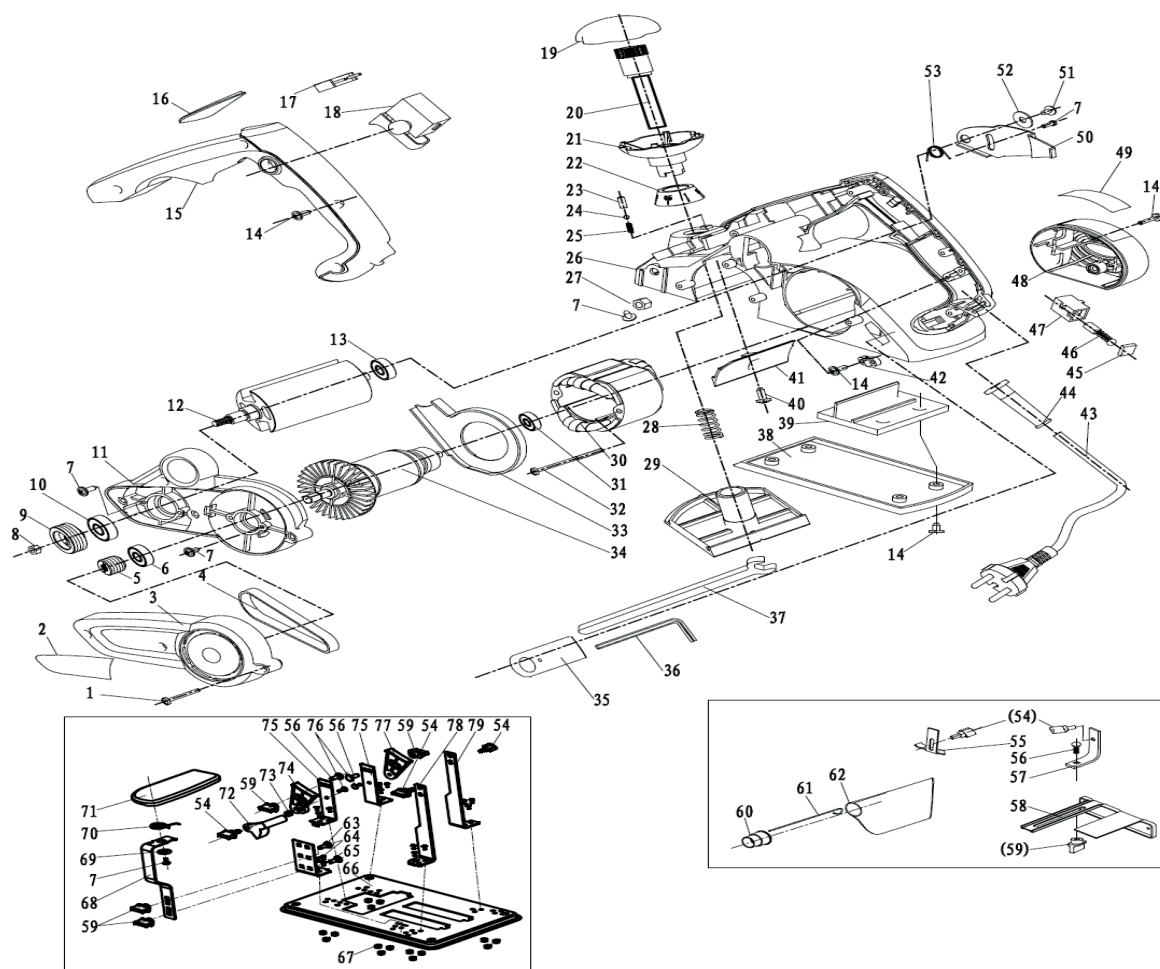

PL 822

РУБАНОК ЭЛЕКТРИЧЕСКИЙ

АРТИКУЛ: 150 30 1105

EAN8-20049973

РЕЛИЗ: 02.2016

ДЕТАЛИРОВКА ИЗДЕЛИЯ

PATRIOT

#	АРТИКУЛ	ОПИСАНИЕ	КОЛ-ВО
1	013532550	Саморез ST4.2×30-F	3
2	013532551	Именная табличка	1
3	013532552	Кожух ремня	1
4	013532553	Ремень привода 4PJ246-1	1
5	013532554	Шкив привода ремня ведущий	1
6	013532555	Подшипник 608-2Z	1
7	013532556	Саморез ST4.2×10	8
8	013532557	Гайка M8	1
9	013532558	Шкив привода ремня ведомый	1
10	013532559	Подшипник 6000-2Z	1
11	013532560	Крышка корпуса средняя	1
12	013532561	Ножевой вал/Барабан	1
13	013532562	Подшипник 607-2Z	1
14	013532563	Саморез ST4.2×14-F	13
15	013532564	Крышка рукоятки	1
16	013532565	Элемент рукоятки	1
17	013532566	Конденсатор	1
18	013532567	Выключатель	1
19	013532568	Верхняя часть передней рукоятки	1
20	013532569	Соединительный стержень	1
21	013532570	Нижняя часть передней рукоятки	1
22	013532571	Круговая шкала глубины строгания	1
23	013532572	Стальной кожух	1