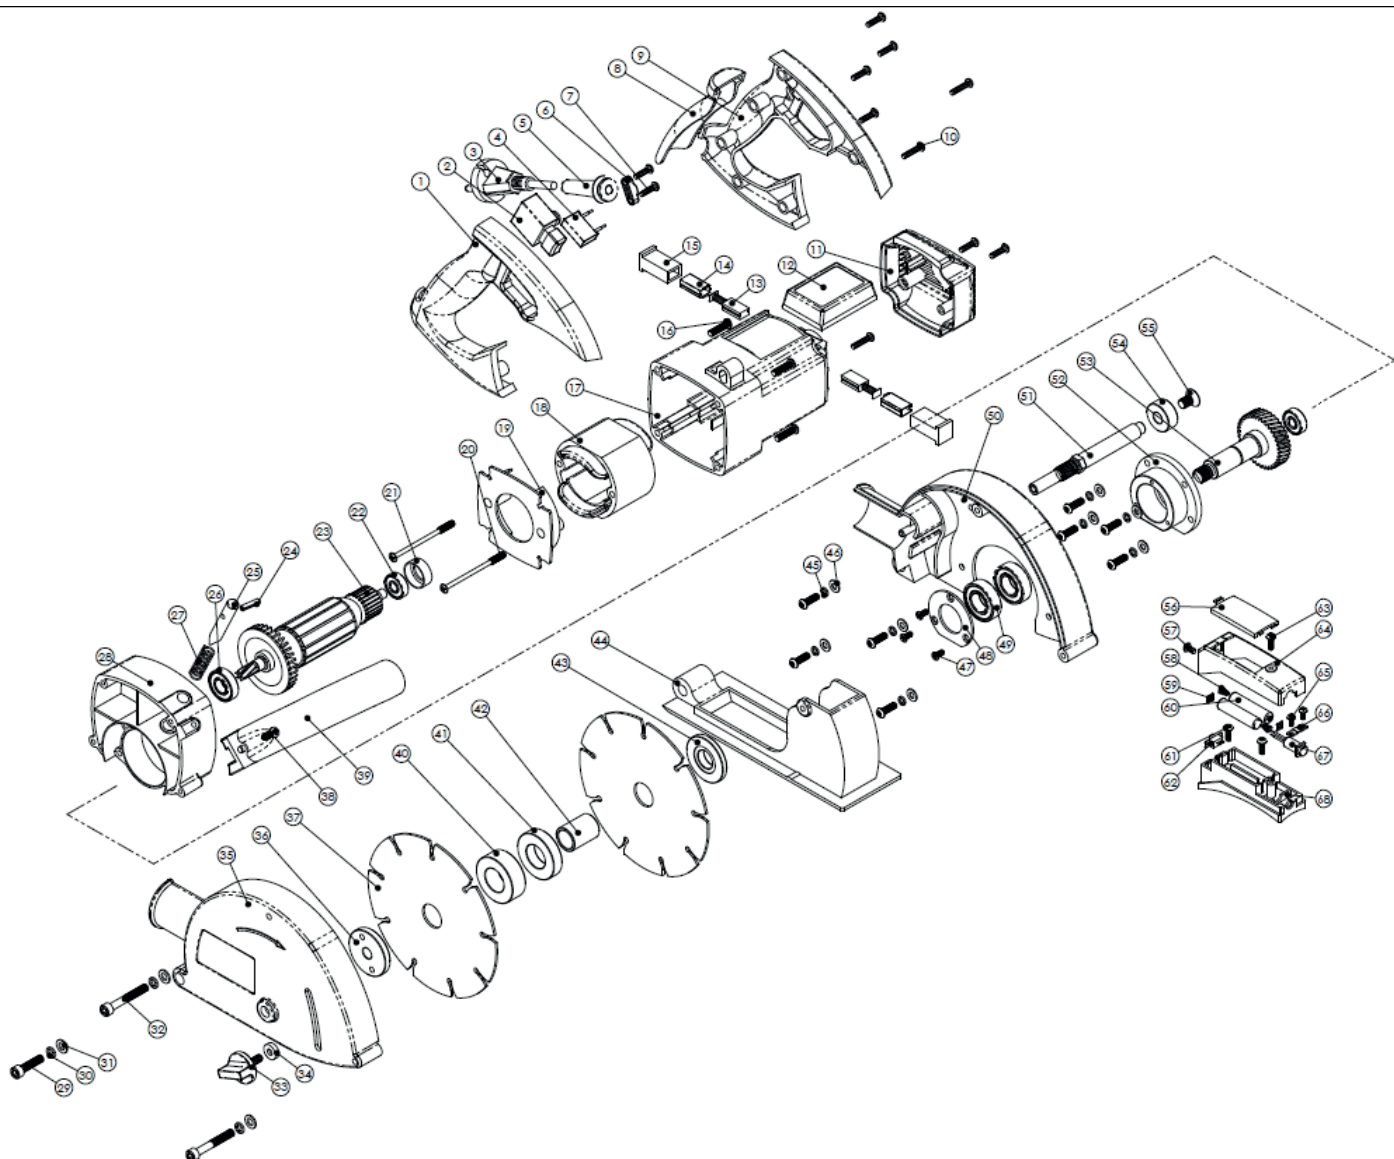

#	АРТИКУЛ	ОПИСАНИЕ	КОЛ-ВО
1	013535383	Правая часть ручки	1
2	013535384	Выключатель	1
3	013535385	Сетевой провод с вилкой	1
4	013535386	Конденсатор	1
5	013535387	Защита провода	1
6	013535388	Крепление провода	1
7	013535389	Винт ST4x16	9
8	013535390	Задняя часть ручки	1
9	013535391	Левая часть ручки	1
10	013535392	Винт ST4x20	2
11	013535393	Задняя крышка мотора	1
12	013535394	Верхняя крышка мотора	1
13	013535395	Угольная щетка	2
14	013535396	Медная оболочка щетки	2
15	013535397	Щеткодержатель	2