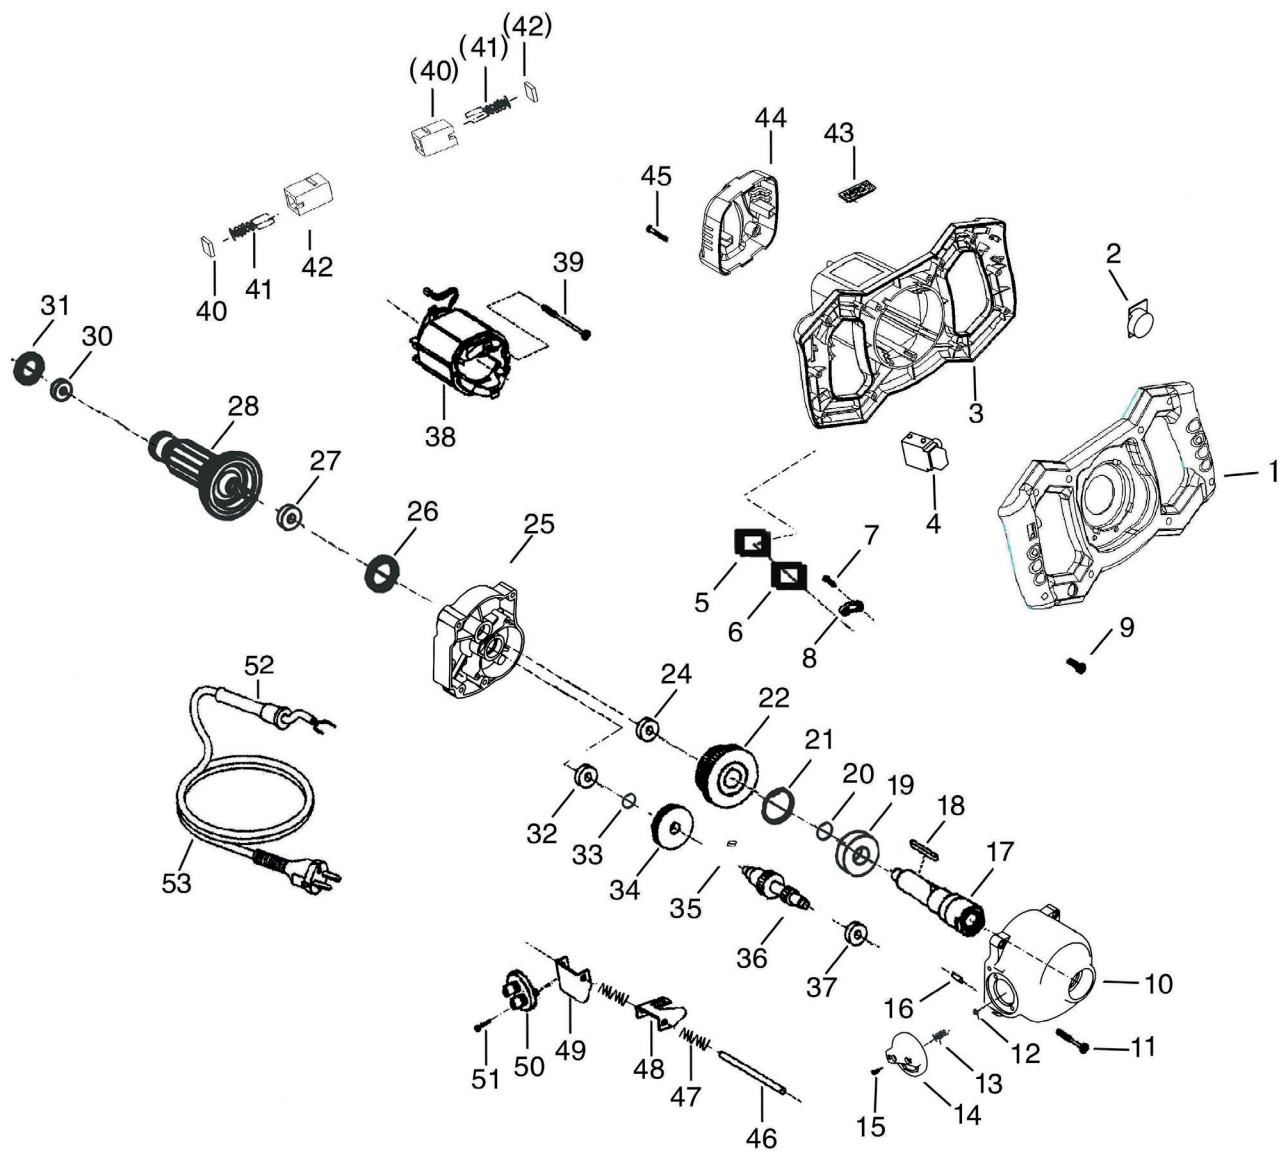

DM 100

ДРЕЛЬ МИКСЕР ЭЛЕКТРИЧЕСКАЯ

АРТИКУЛ: 120 30 1100

EAN8 - 20073374

РЕЛИЗ: 08.2017

ДЕТАЛИРОВКА ИЗДЕЛИЯ

PATRIOT

#	АРТИКУЛ	ОПИСАНИЕ	КОЛ-ВО
1	013535817	Ручка	1
2	013535818	Регулятор скорости	1
3	013535819	Корпус мотора	1
4	013535820	Выключатель	1
5	013535821	Конденсатор	1
7	013535822	Винт ST4x14	2
8	013535823	Фиксатор кабеля	1
9	013535824	Винт ST4x16	10
10	013535825	Корпус редуктора	1
11	013535826	Винт M5x60	4
12	013535827	Стальной шарик 5	1
13	013535828	Пружина	1
14	013535829	Переключатель режимов	1
15	013535830	Винт ST3x14	2
16	013535831	Направляющая	2
17	013535832	Шпиндель	1

#	АРТИКУЛ	ОПИСАНИЕ	КОЛ-ВО
18	013535833	Шпонка шпинделя	1
19	013535834	Подшипник 6003 2RS	1
20	013535835	Стопорное кольцо 17	1
21	013535836	Стопорное кольцо 35	1
22	013535837	Шестерня шпинделя (двойная)	1
24	013535838	Подшипник 699 ZZ	1
25	013535839	Основание редуктора	1
10-26, 32-37, 46-51	013535840	Редуктор в сборе	1
26	013535841	Защитное кольцо	1
27	013535842	Подшипник 6000	1
28	013535843	Ротор	1
30	013535844	Подшипник 608	1
27-30	013535845	Ротор в сборе	1
31	013535846	Втулка подшипника	1
32	013535847	Подшипник 608	1
33	013535848	Стопорное кольцо 10	1
34	013535849	Шестерня ведомая	1
35	013535850	Шпонка вала	1
36	013535851	Передаточный вал	1
37	013535852	Подшипник 698	1
38	013535853	Статор	1
39	013535854	Винт	2
40	013535855	Щеткодержатель	2
41	013535856	Щетка угольная	2
42	013535857	Крышка щеткодержателя	2
43	013535858	Плата управления	1
44	013535859	Задняя крышка мотора	1
45	013535860	Винт ST4x14	3
46	013535861	Тяга	1
47	013535862	Пружина	2
48	013535863	Основание пластины толкателя	1
49	013535864	Пластина толкателя	1
50	013535865	Эксцентрик	1
51	013535866	Сердечник	1
52	013535867	Уплотнение кабеля	1
53	013535868	Сетевой кабель с вилкой	1